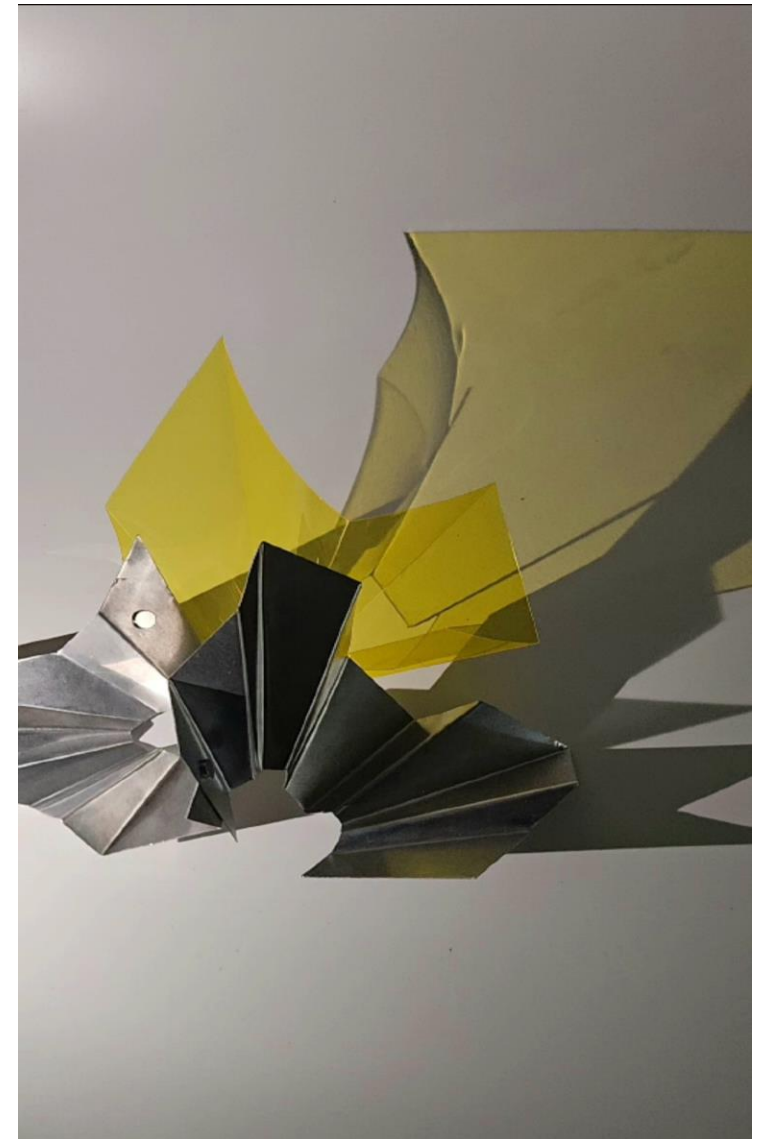

Realizácia