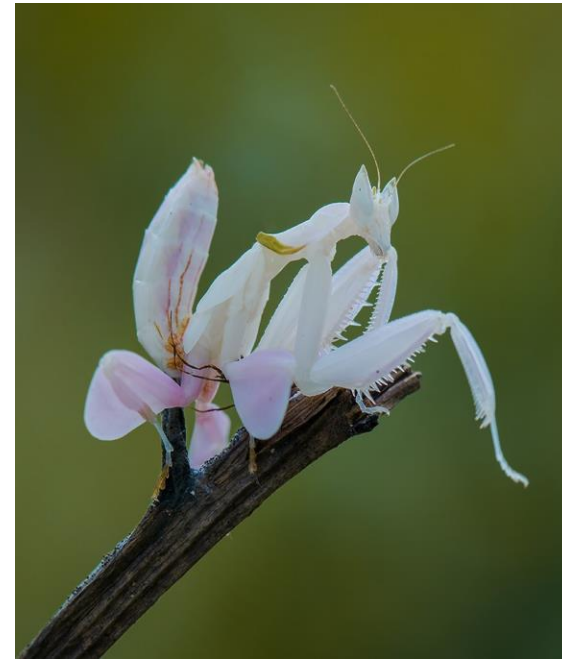

Variabilita

Polročná samostatná práca

Katarína Tomaščíková II.A. 8614M dizajn interiéru

Inšpirácie a východiská

- Hlavná inšpirácia: Ploštica Picasso (Sphaerocoris annulus)
- Orchideová modlivka, Morský koník, Gekončik nočný