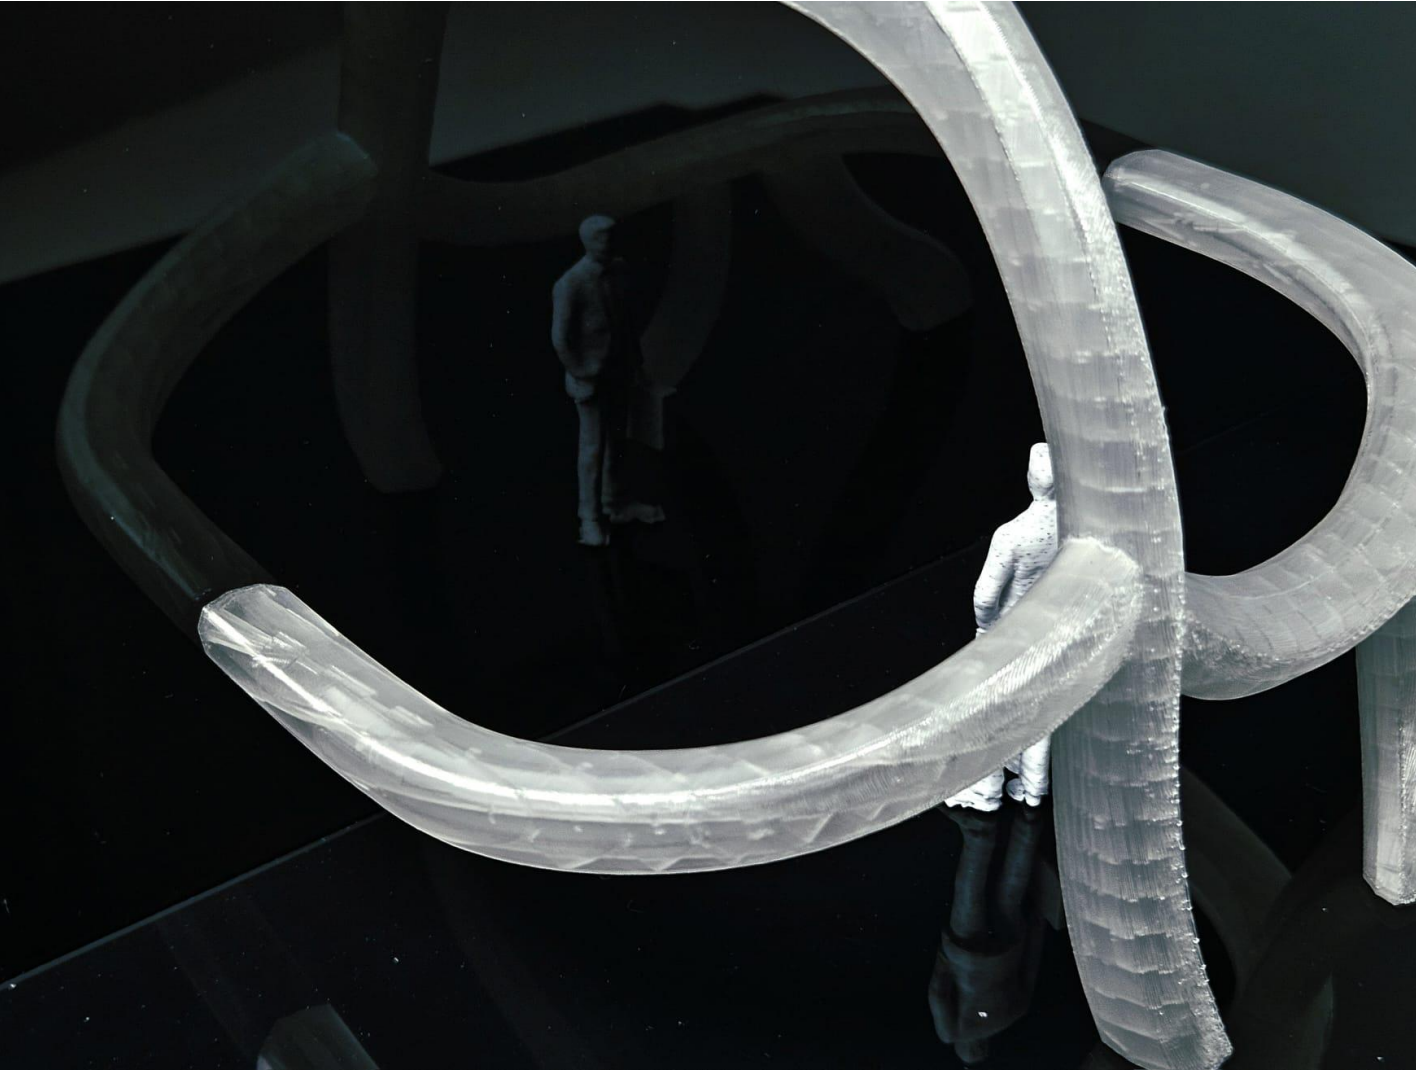

ŠTÝL VS. SLOH

Prvé inšpirácie

Románský sloh

- Kameň
- Chlad
- Tma

Skice

Návrhový postup:

Návrhy

Animácie

Rhino

Model

Plagát

Moodboard

Technický výkres