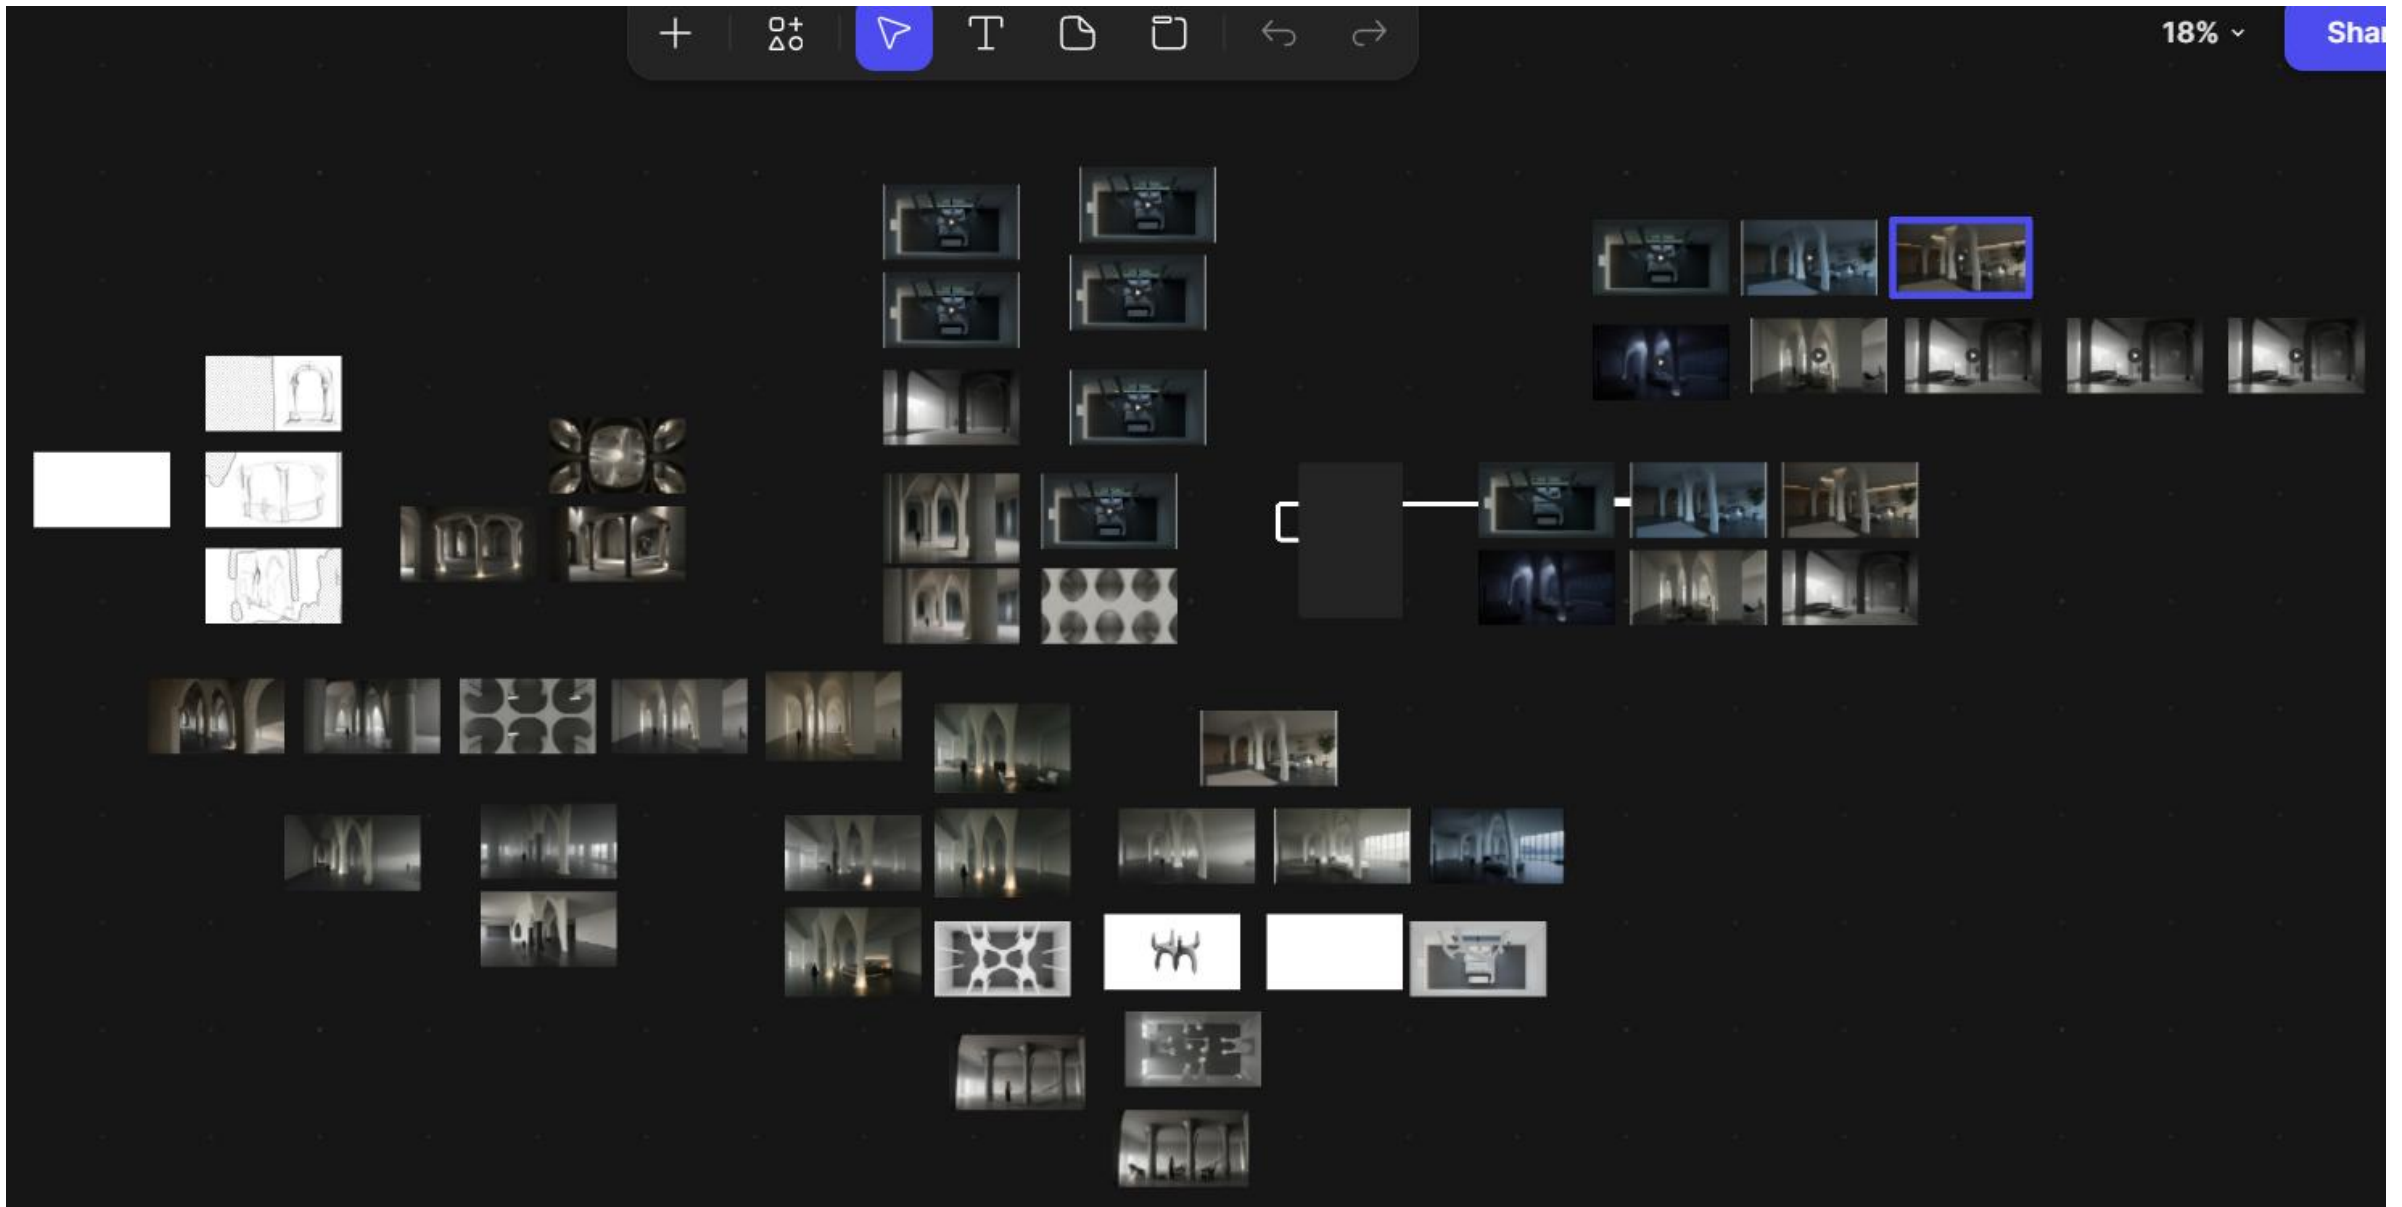

ŠTÝL VS. SLOH

Prvé inšpirácie

Románský sloh

- Kameň
- Chlad
- Tma

Skice

Návrhový postup:

Návrhy

Animácie

Rhino

Model

Plagát

Moodboard

Technický výkres