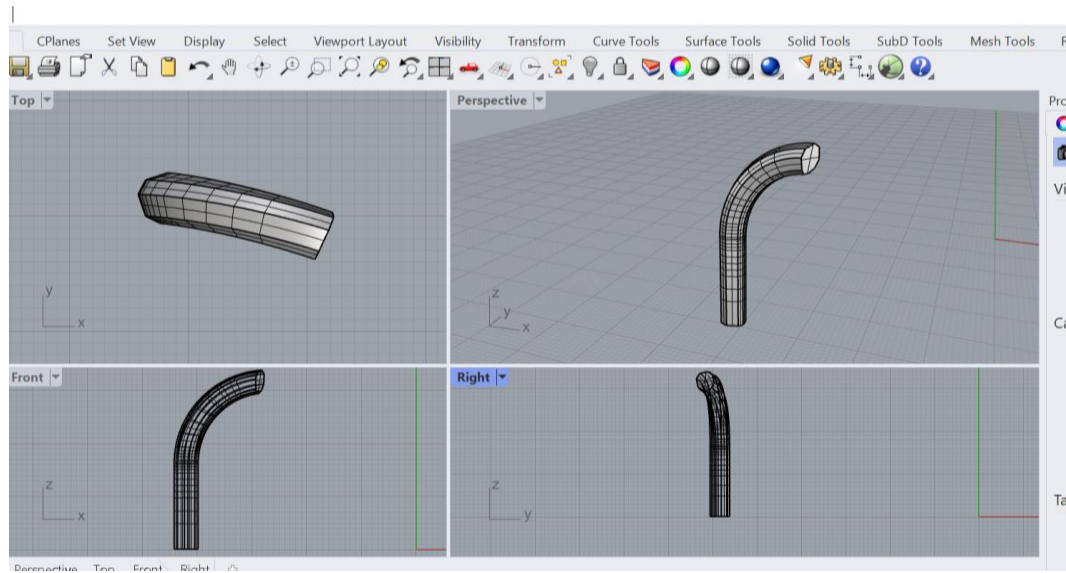

ŠTÝL VS. SLOH

Prvé inšpirácie

Románský sloh

- Kameň
- Chlad
- Tma

Skice

Návrhový postup:

Návrhy

Animácie

Rhino

Model

Plagát

Moodboard

Technický výkres