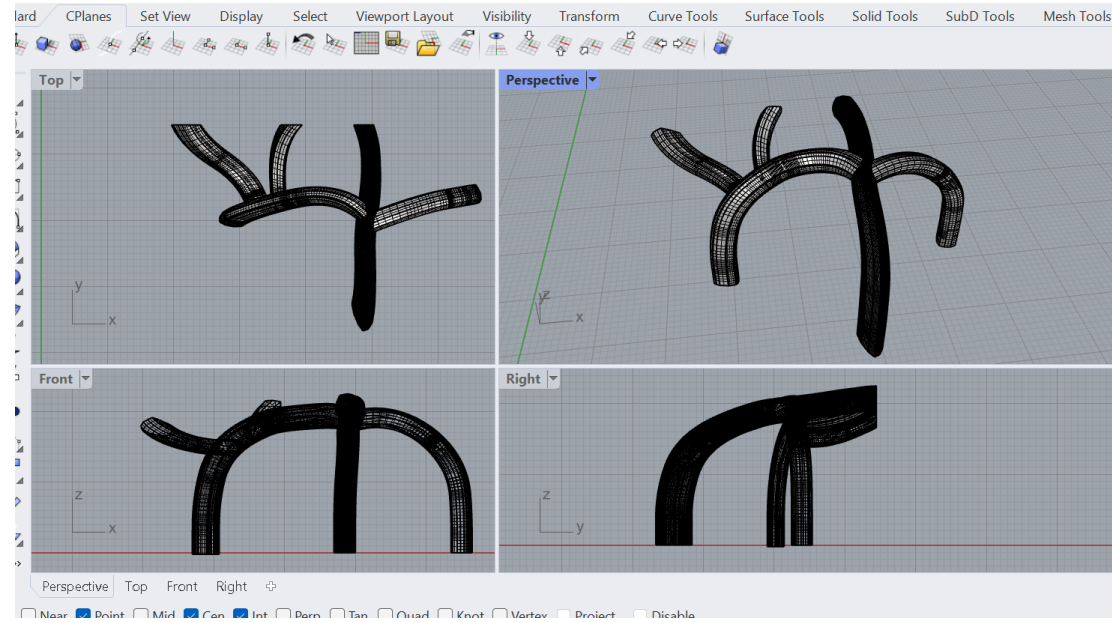

ŠTÝL VS. SLOH

Prvé inšpirácie

Románský sloh

- Kameň
- Chlad
- Tma

Skice

Návrhový postup:

Návrhy

Animácie

Rhino

Model

Plagát

Moodboard

Technický výkres