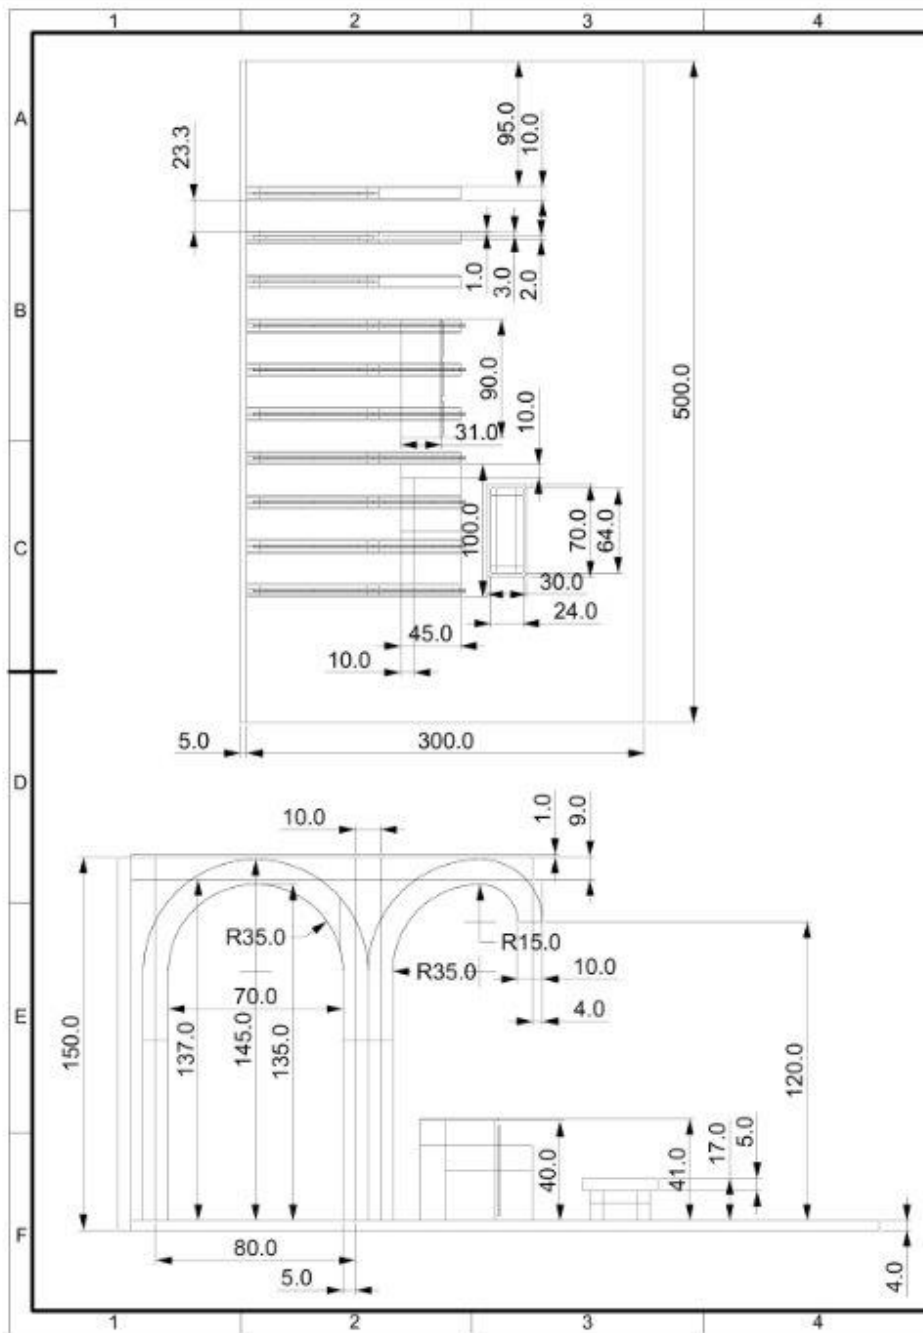

DREVO

NÁVRHY - SKICE

NÁVRHY - MODELKY

VIZCOM RENDERY

METÓDA ZOBRAZOVANIA 	MIERKA 1:1	SYMBOL	ZMENA	DÁTUM	POPIS
POZNÁMKA	VŠEOBECNÉ TOLERANCIE	ČÍSLO VÝKRESU ZOSTAVY ČÍSLO SÚPISU POLOŽIEK			
MATERIÁL ROZMER	PLAST, HLINÍK 305 x 500 x 151 mm	SÚKROMNÁ ŠKOLA UMELECKÉHO PRIEMYSLU ŽILINA			
HR. HMOTNOSŤ		NÁZOV ŠTÝL VS. SLOH			
ŠTUDIJNÁ SKUPINA	3.B	ČÍSLO VÝKRESU			
VYPRACOVALA PREKONTROLOVALA	HUGO ŠOŠKA	01			
DÁTUM VYHOTOVENIA	ROZMER VÝKR. LISTU 11.12.2025 ISO A3				