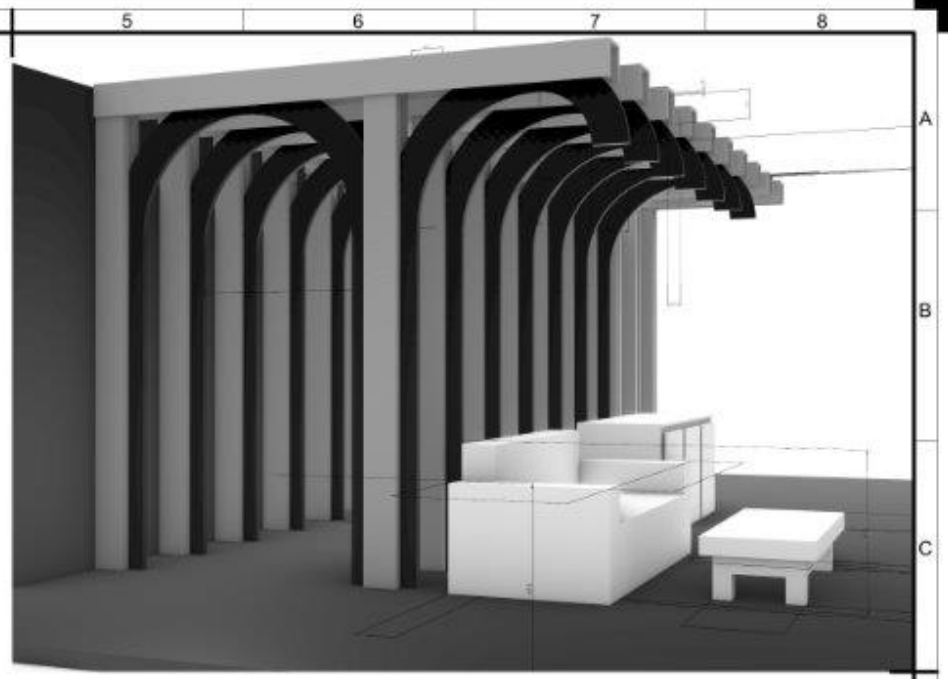

DREVO

NÁVRHY - SKICE

NÁVRHY - MODELKY

VIZCOM RENDERY

METÓDA ZOBRAZOVANIA 	MIERKA 1:1	SYMBOL	ZMENA	DÁTUM	POPIS
POZNÁMKA	VŠEOBECNÉ TOLERANCIE	ČÍSLO VÝKRESU ZOSTAVY ČÍSLO SÚPISU POLOŽIEK			
MATERIÁL ROZMER	PLAST, HLINÍK 305 x 500 x 151 mm	SÚKROMNÁ ŠKOLA UMELECKÉHO PRIEMYSLU ŽILINA			
HR. HMOTNOSŤ		NÁZOV ŠTÝL VS. SLOH			
ŠTUDIJNÁ SKUPINA	3.B	ČÍSLO VÝKRESU			
VYPRACOVALA PREKONTROLOVALA	HUGO ŠOŠKA	01			
DÁTUM VYHOTOVENIA	ROZMER VÝKR. LISTU 11.12.2025 ISO A3				