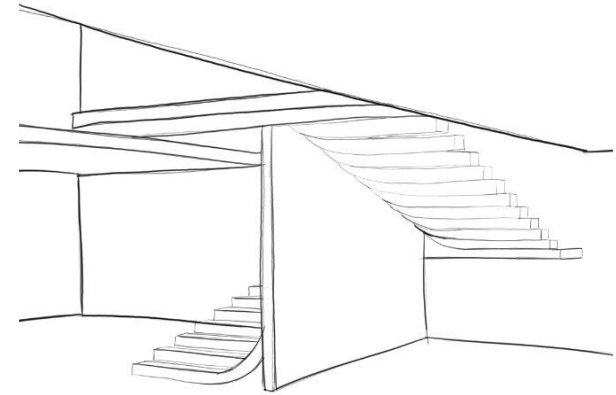

DREVO

NÁVRHY - SKICE

NÁVRHY - MODELKY

VIZCOM RENDERY

METÓDA ZOBRAZOVANIA 	MIERKA 1:1	SYMBOL	ZMENA	DÁTUM	POPIS
POZNÁMKA	VŠEOBECNÉ TOLERANCIE	ČÍSLO VÝKRESU ZOSTAVY ČÍSLO SÚPISU POLOŽIEK			
MATERIÁL ROZMER	PLAST, HLINÍK 305 x 500 x 151 mm	SÚKROMNÁ ŠKOLA UMELECKÉHO PRIEMYSLU ŽILINA			
HR. HMOTNOSŤ		NÁZOV ŠTÝL VS. SLOH			
ŠTUDIJNÁ SKUPINA	3.B	ČÍSLO VÝKRESU			
VYPRACOVALA PREKONTROLOVALA	HUGO ŠOŠKA	01			
DÁTUM VYHOTOVENIA	ROZMER VÝKR. LISTU 11.12.2025 ISO A3				