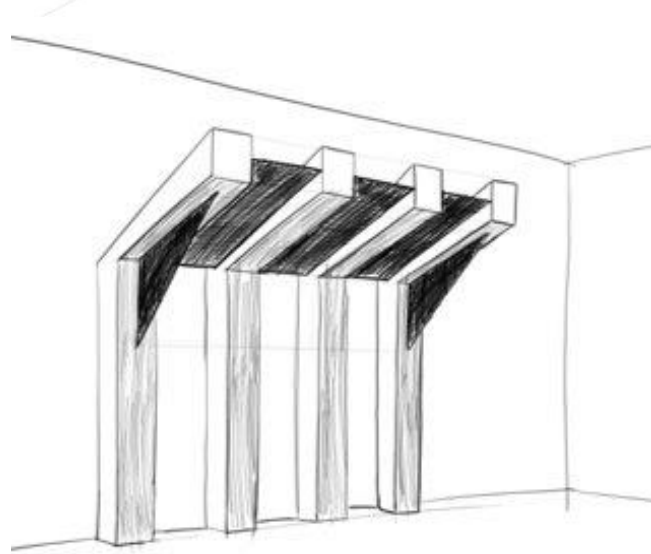

DREVO

NÁVRHY - SKICE

NÁVRHY - MODELKY

VIZCOM RENDERY

METÓDA ZOBRAZOVANIA 	MIERKA 1:1	SYMBOL	ZMENA	DÁTUM	POPIS
POZNÁMKA	VŠEOBECNÉ TOLERANCIE	ČÍSLO VÝKRESU ZOSTAVY ČÍSLO SÚPISU POLOŽIEK			
MATERIÁL ROZMER	PLAST, HLINÍK 305 x 500 x 151 mm	SÚKROMNÁ ŠKOLA UMELECKÉHO PRIEMYSLU ŽILINA			
HR. HMOTNOSŤ		NÁZOV ŠTÝL VS. SLOH			
ŠTUDIJNÁ SKUPINA	3.B	ČÍSLO VÝKRESU			
VYPRACOVALA PREKONTROLOVALA	HUGO ŠOŠKA	01			
DÁTUM VYHOTOVENIA	ROZMER VÝKR. LISTU 11.12.2025 ISO A3				