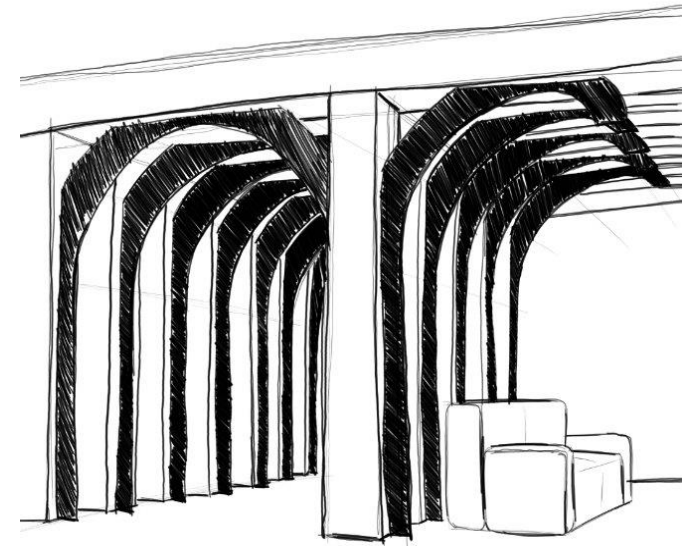

ŠTÝL VS. SLOH

VÝBER TÉMY

- Industriálny štýl:
 - opracované materiály
 - drevo, kov, tehla
 - studené farby
- Románsky sloh:
 - mohutný
 - geometrický
 - opakujúce sa tvary

INŠPIRÁCIE

INŠPIRÁCIE

MOODBOARD

INDUSTRIÁLNY ŠTÝL

DREVO

NÁVRHY - SKICE

NÁVRHY - MODELKY

VIZCOM RENDERY

METÓDA ZOBRAZOVANIA 	MIERKA 1:1	SYMBOL	ZMENA	DÁTUM	POPIS
POZNÁMKA	VŠEOBECNÉ TOLERANCIE	ČÍSLO VÝKRESU ZOSTAVY ČÍSLO SÚPISU POLOŽIEK			
MATERIÁL ROZMER	PLAST, HLINÍK 305 x 500 x 151 mm	SÚKROMNÁ ŠKOLA UMELECKÉHO PRIEMYSLU ŽILINA			
HR. HMOTNOSŤ		NÁZOV ŠTÝL VS. SLOH			
ŠTUDIJNÁ SKUPINA	3.B	ČÍSLO VÝKRESU			
VYPRACOVALA PREKONTROLOVALA	HUGO ŠOŠKA	01			
DÁTUM VYHOTOVENIA	ROZMER VÝKR. LISTU 11.12.2025 ISO A3				