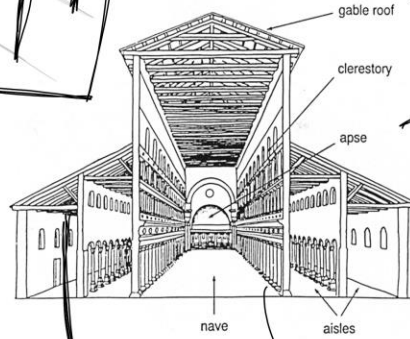

ROMÁNSKY ŠLOH

- OPAKUJÚCE SA TVARY
- MOHUTNOSŤ
- JEDNODUCHOSŤ
- OBLÚKY, KLENBY, ARKÁDY
- MALÉ OKNÁ

KOV

VED. LOD (MENŠIA)

KAMNÁ LOD (VÄČŠIA)