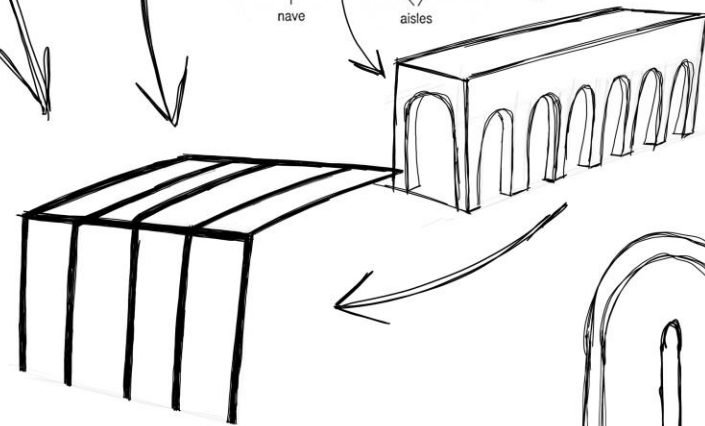

DREVO

NÁVRHY - SKICE

NÁVRHY - MODELKY

VIZCOM RENDERY

METÓDA ZOBRAZOVANIA 	MIERKA 1:1	SYMBOL	ZMENA	DÁTUM	POPIS
POZNÁMKA	VŠEOBECNÉ TOLERANCIE	ČÍSLO VÝKRESU ZOSTAVY ČÍSLO SÚPISU POLOŽIEK			
MATERIÁL ROZMER	PLAST, HLINÍK 305 x 500 x 151 mm	SÚKROMNÁ ŠKOLA UMELECKÉHO PRIEMYSLU ŽILINA			
HR. HMOTNOSŤ		NÁZOV ŠTÝL VS. SLOH			
ŠTUDIJNÁ SKUPINA	3.B	ČÍSLO VÝKRESU			
VYPRACOVALA PREKONTROLOVALA	HUGO ŠOŠKA	01			
DÁTUM VYHOTOVENIA	ROZMER VÝKR. LISTU 11.12.2025 ISO A3				