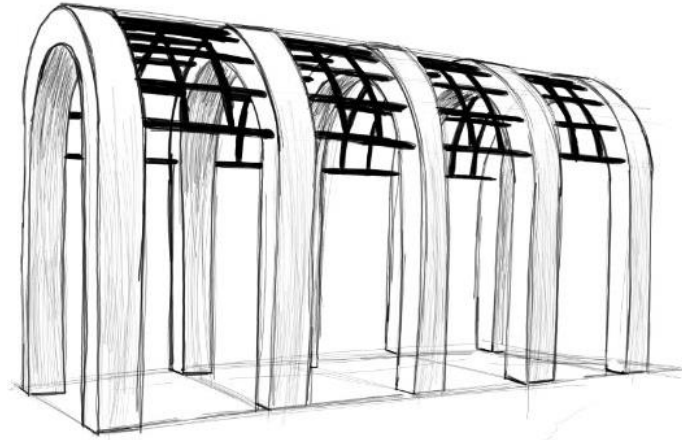

DREVO

NÁVRHY - SKICE

NÁVRHY - MODELKY

VIZCOM RENDERY

METÓDA ZOBRAZOVANIA 	MIERKA 1:1	SYMBOL	ZMENA	DÁTUM	POPIS
POZNÁMKA	VŠEOBECNÉ TOLERANCIE	ČÍSLO VÝKRESU ZOSTAVY ČÍSLO SÚPISU POLOŽIEK			
MATERIÁL ROZMER	PLAST, HLINÍK 305 x 500 x 151 mm	SÚKROMNÁ ŠKOLA UMELECKÉHO PRIEMYSLU ŽILINA			
HR. HMOTNOSŤ		NÁZOV ŠTÝL VS. SLOH			
ŠTUDIJNÁ SKUPINA	3.B	ČÍSLO VÝKRESU			
VYPRACOVALA PREKONTROLOVALA	HUGO ŠOŠKA	01			
DÁTUM VYHOTOVENIA	ROZMER VÝKR. LISTU 11.12.2025 ISO A3				