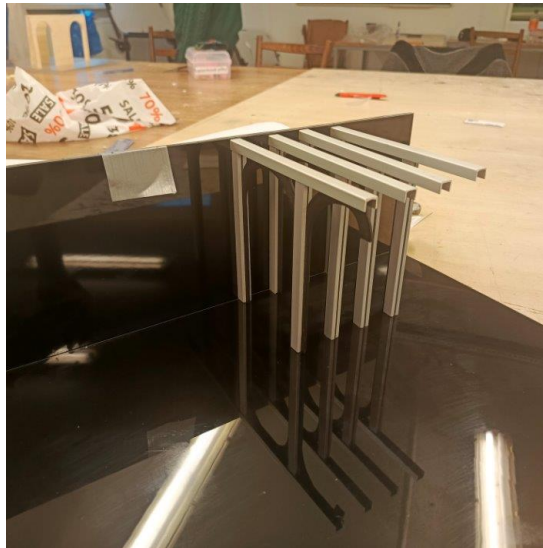

REALIZÁCIA