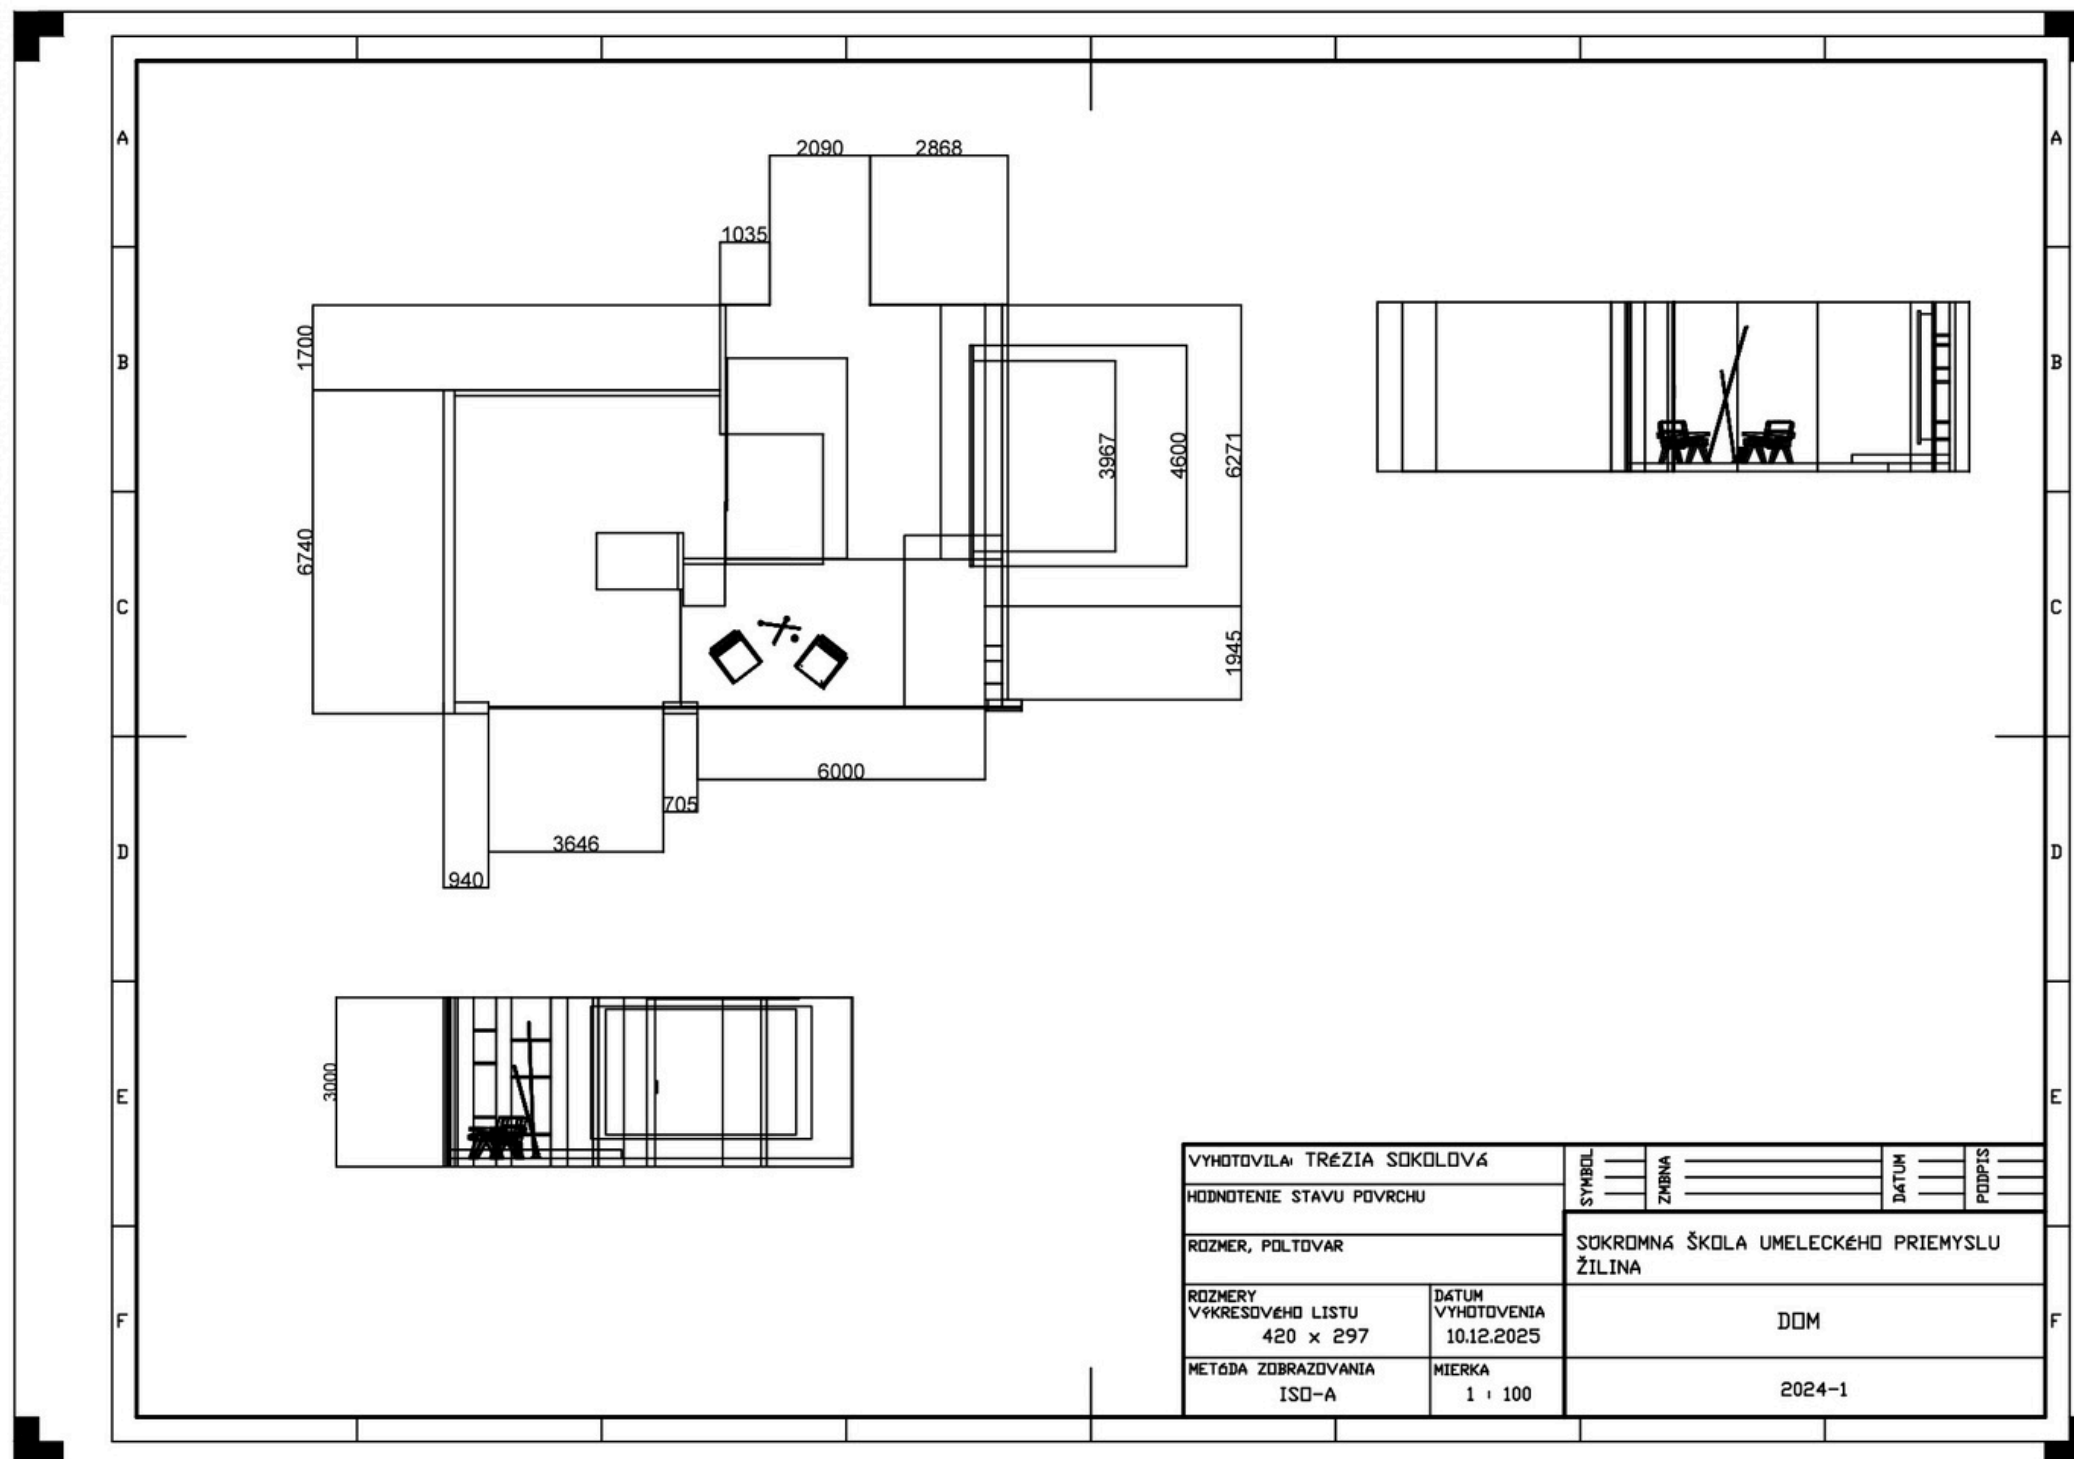

| | | | | | |
|--|---------------------------------|--|-------|-------|--------|
| VYHOTOVILA: TRÉZIA SOKOLOVÁ | | SYMBOL | ZMENA | DATUM | PODPIS |
| HODNOTENIE STAVU PDVRCHU | | | | | |
| ROZMER, PDLTÓVAR | | SOKROMNÁ ŠKOLA UMELECKÉHO PRIEMYSLU ŽILINA | | | |
| ROZMERY VYKRESOVÉHO LISTU 420 x 297 | DATUM VYHOTOVENIA 10.12.2025 | DOM | | | |
| METÓDA ZOBRAZOVANIA ISO-A | MIERKA 1 : 100 | 2024-1 | | | |