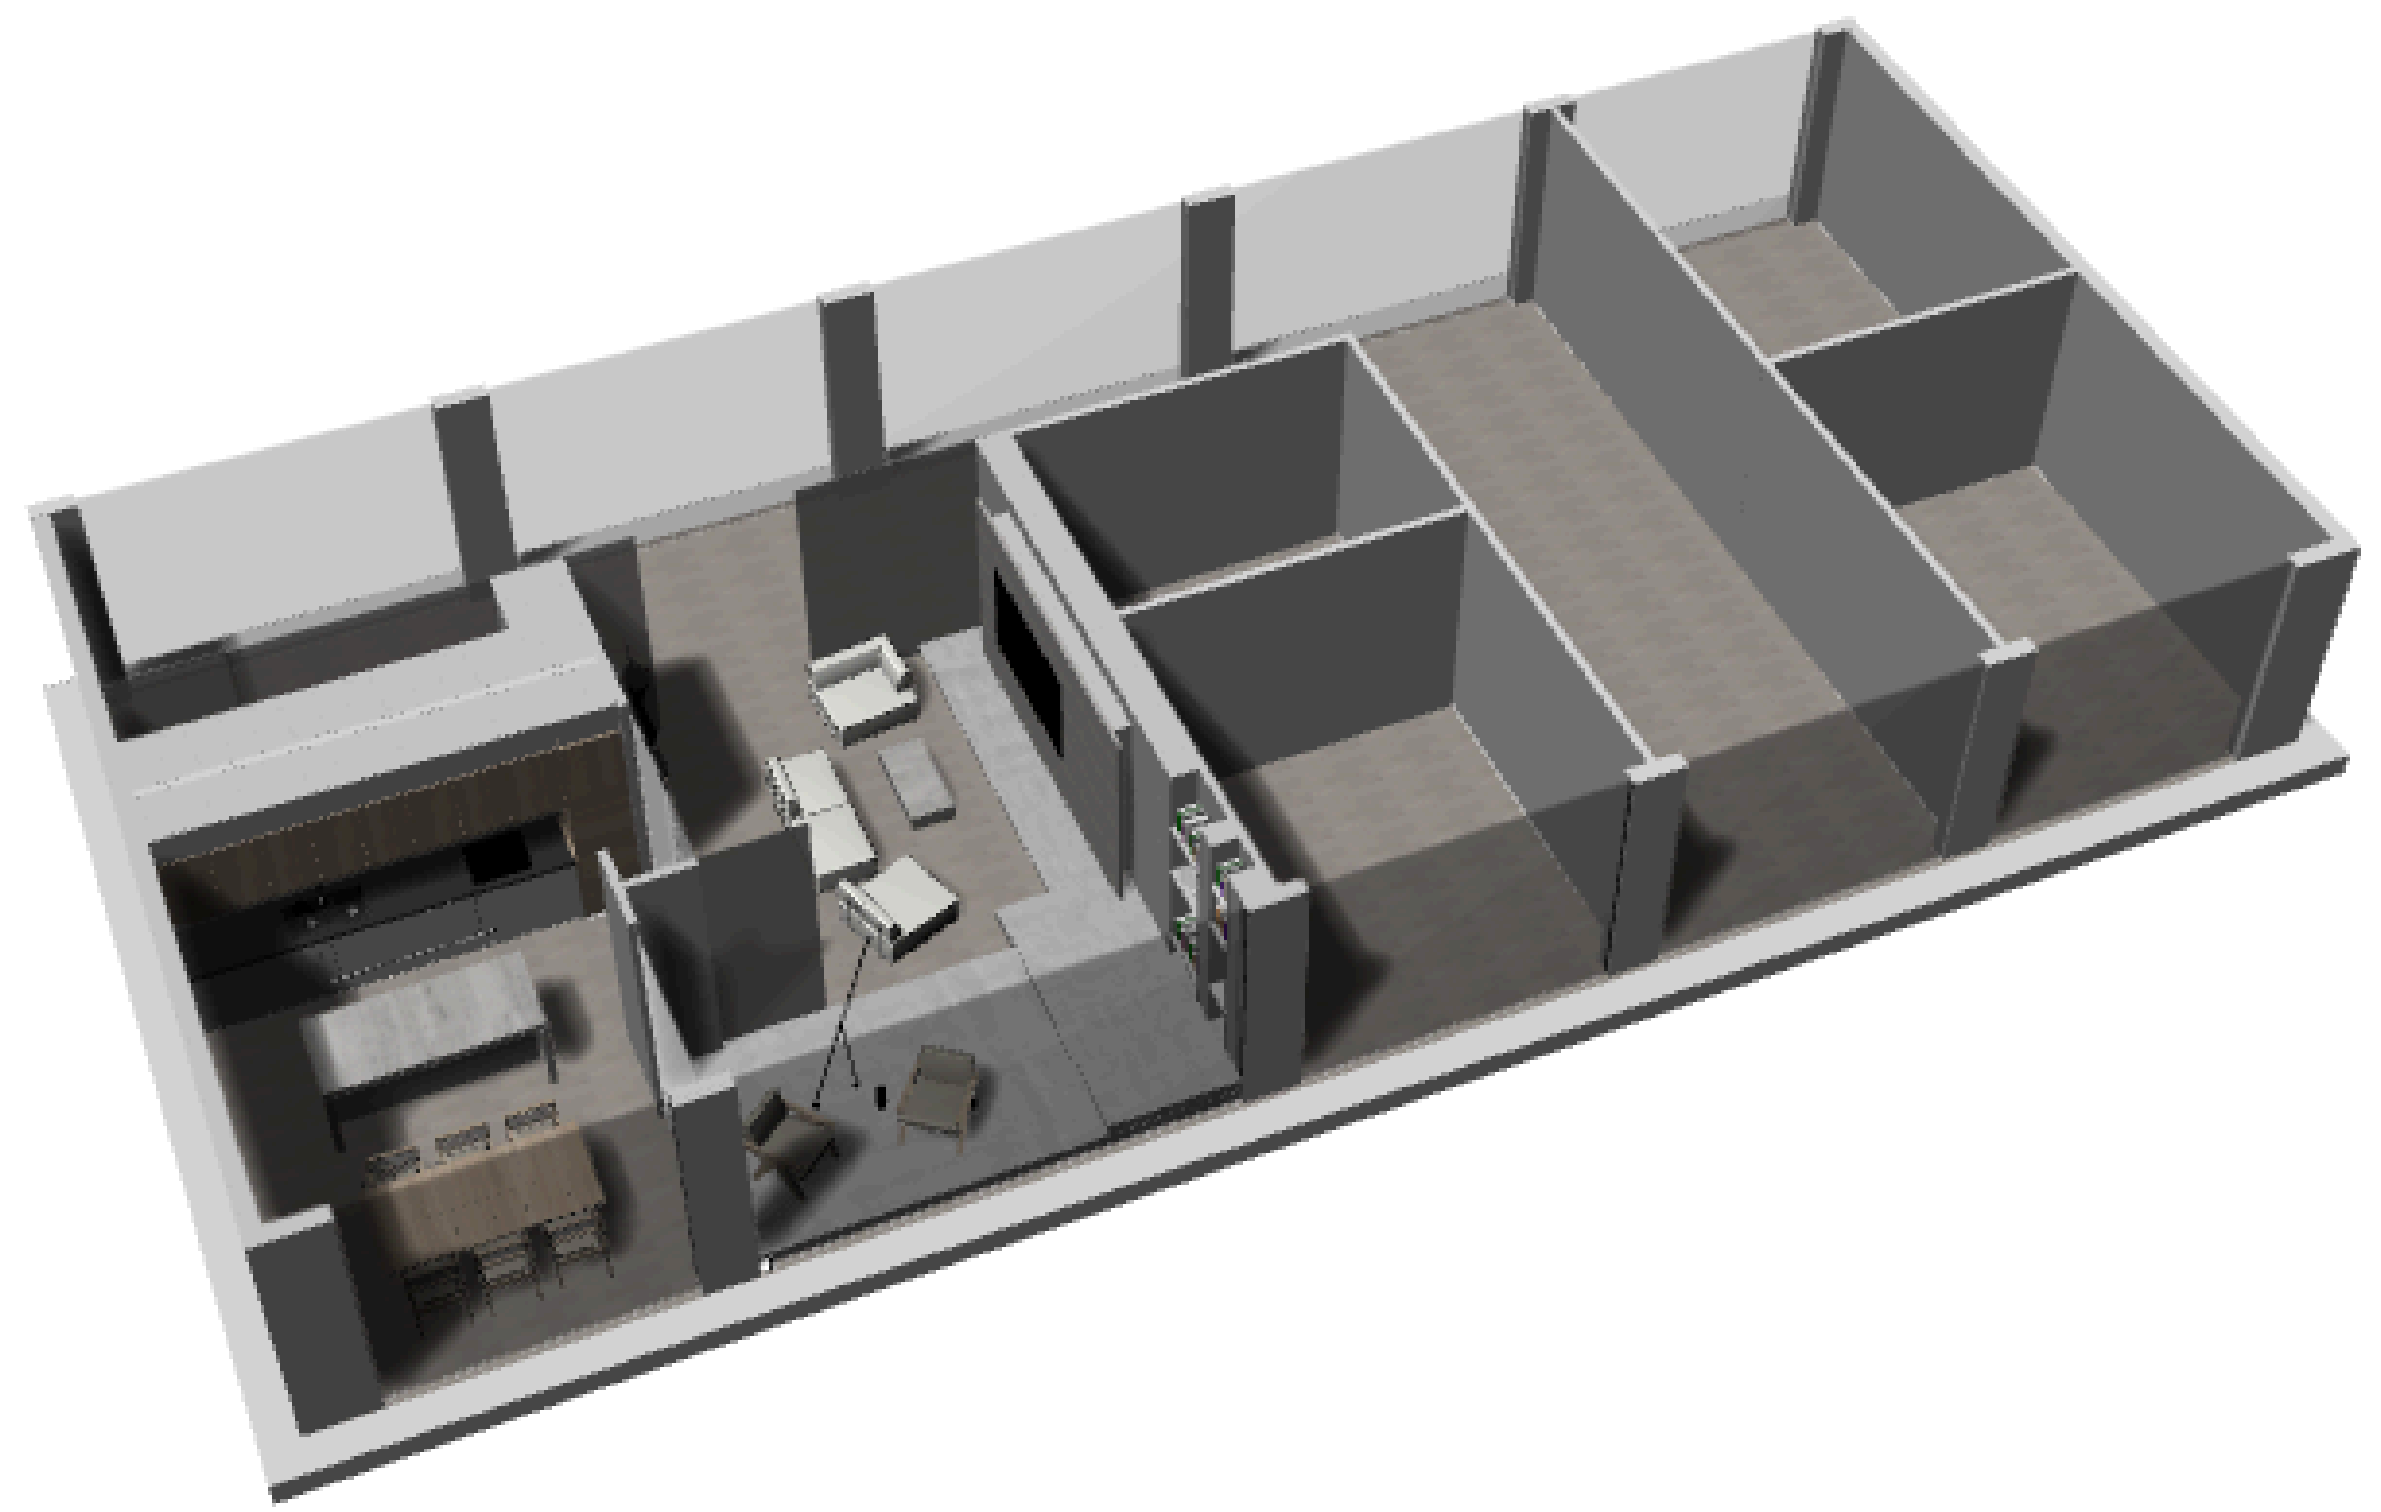

Slovenský produkt v interiéri

Terézia Sokolová

IV.A

FIRMA AINFACH

Ajnfach je remeselné štúdio vyrábajúce dizajnový nábytok z masívneho dreva s kompletným servisom od návrhu po montáž. Showroom má v Bratislave, výrobu v meste a realizuje projekty aj v zahraničí. Zameriava sa na kvalitu, trvácnosť a individuálny dizajn s použitím prémiových materiálov. Pôsobí v segmente prémiového nábytku na mieru s rastovým potenciálom najmä v strednej Európe, pričom výzvou zostáva vyššia cena a dlhší čas výroby.

| | | | | | |
|--|---------------------------------|--|-------|-------|--------|
| VYHOTOVILA: TRÉZIA SOKOLOVÁ | | SYMBOL | ZMENA | DATUM | PODPIS |
| HODNOTENIE STAVU PDVRCHU | | | | | |
| ROZMER, PDLTÓVAR | | SOKROMNÁ ŠKOLA UMELECKÉHO PRIEMYSLU ŽILINA | | | |
| ROZMERY VYKRESOVÉHO LISTU 420 x 297 | DATUM VYHOTOVENIA 10.12.2025 | DOM | | | |
| METÓDA ZOBRAZOVANIA ISO-A | MIERKA 1 : 100 | 2024-1 | | | |

MODEL

Kreslo - 699 € x2
Stôl - 1 599 €
Stoličky - 529 € 6x

Gauč - 1 860 €
- 2 166 €
- 3 393 €
- 3 480 €

Knižnica namieru - 1 200 €
Kuchyňa namieru - 25 000 €

Svietidlá - 500 €
Svietidlo nad ostrvčekom - 1 200 €

Sklenené priečky - 10 000 € (400€ / m²)
Betónové stupienku - 1 000 € (50€ / m²)

30 € / hodina

1 týždeň - 8 hod / deň (5 dní)

Konzultácie, moodboardy, návrhy, vizualizácie

3 týždne - 60 hodín (rôzny počet hodín každý deň)