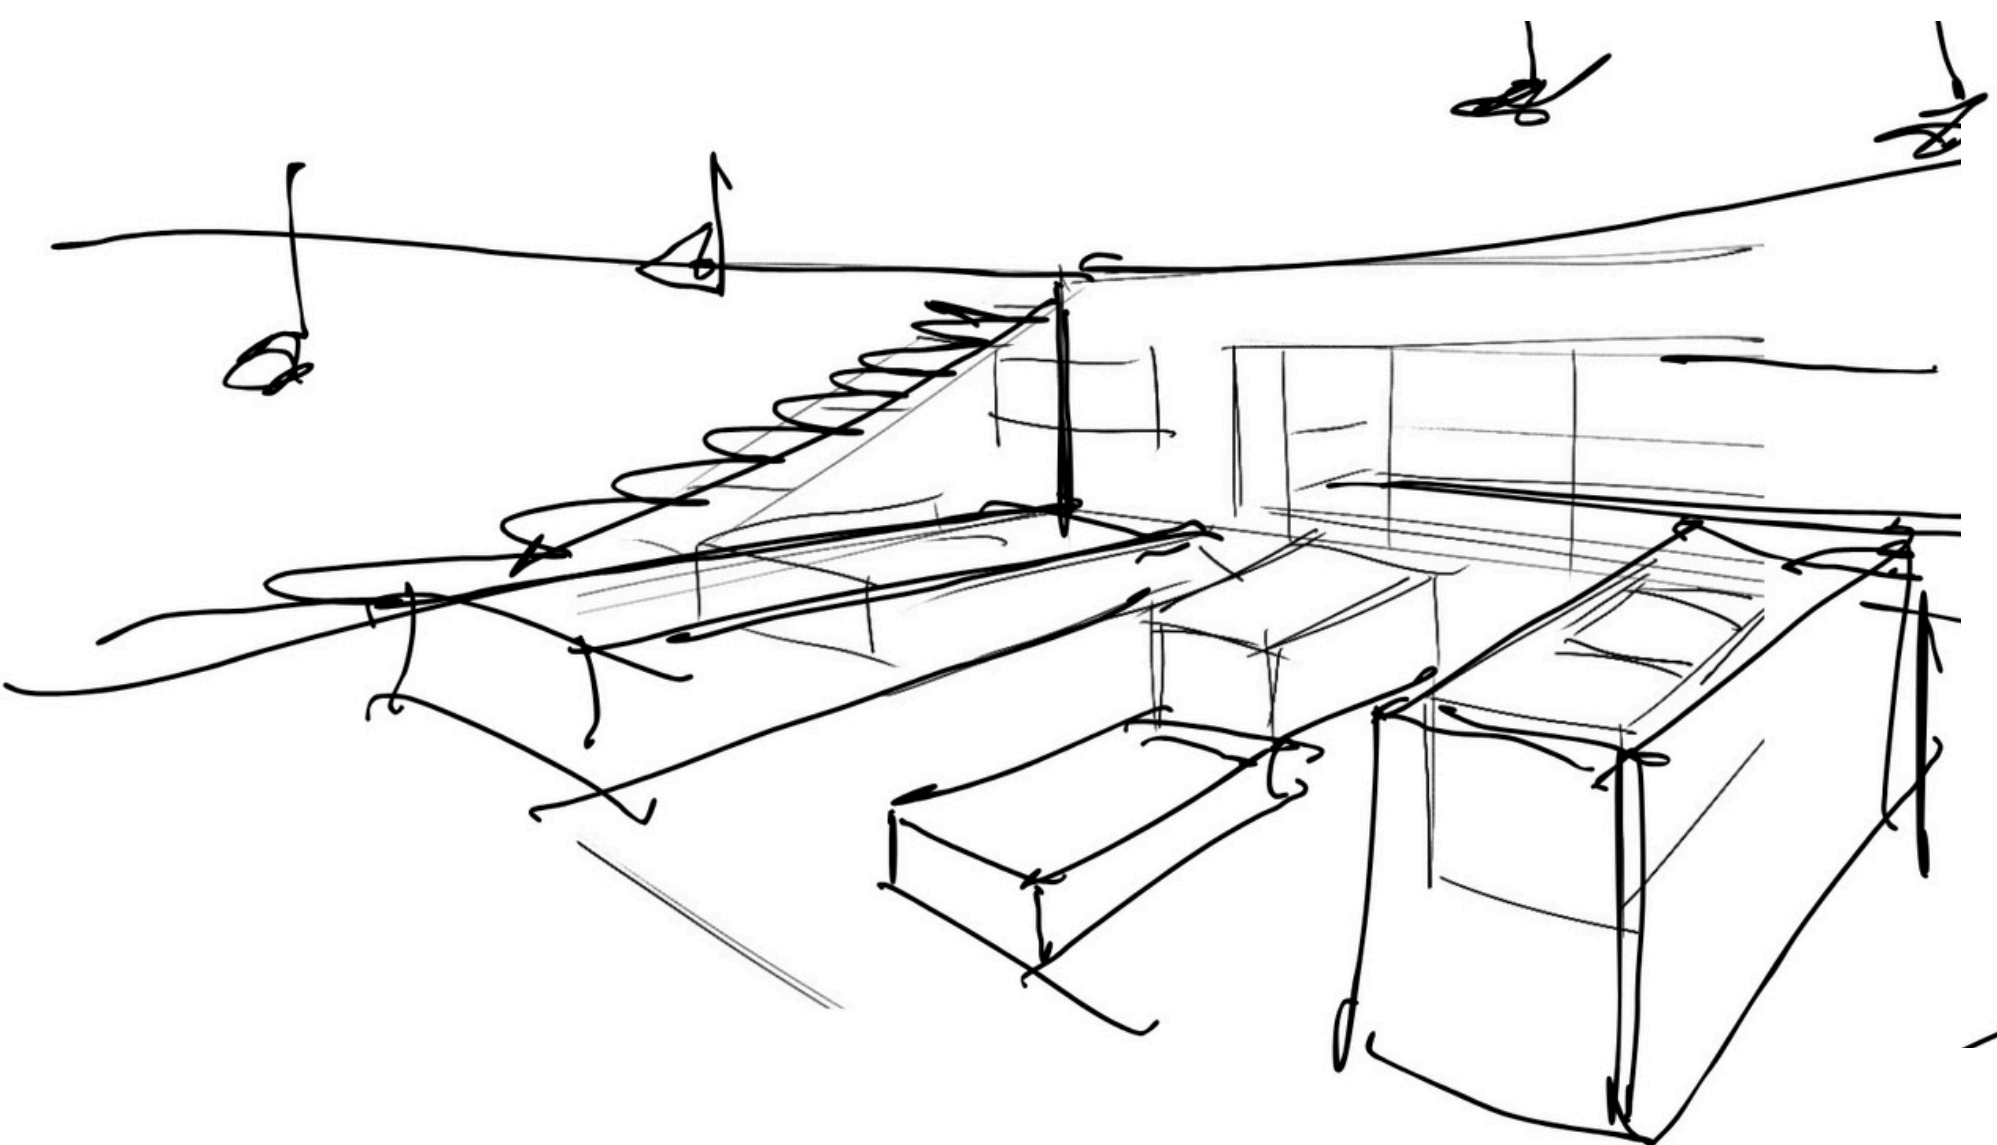

SK PRODUKT V INTERIÉRI

ADRIANA DÁVIDÍKOVÁ IV.A
DIZAJN INTERIÉRU

SVETLO

ŠTRUKTÚRA

POCIT

KOCEPT I
FAREBNÁ PALETA

Táto paleta je zložená na svetlých, teplých a prirodzene pôsobiacich tónoch, ktoré vytvárajú jemný a harmonický základ interiéru. Jej farebné zloženie kombináciou týchto štruktúr, ktoré ovplyvňujú príjemné pocity a emocionálne prežívanie z prírody.

KOCEPT
FAREBNÁ PALETA

Táto farebná paleta je postavená na tlmených, elegantných tónoch, ktoré pôsobia pokojne, jemne melancholicky a veľmi atmosféricky. Každý odtieň vychádza z konkrétnej vizuálnej inšpirácie.

KOCEPT
JEDÁLEŇ + KUCHYŇA

KOCEPT
JEDÁLENSKÁ ČASŤ

KOCEPT
FAREBNÁ PALETA

KOCEPT
JEDÁLEŇ + OBÝVAČKA

POL.	SCHÉMATICKÉ ZOBRAZENIE + ROZMERY (mm)	POPIS
		<p>JEDÁLENSKÝ STŔL MERAN</p> <p>2800 x 1000 mm</p> <ul style="list-style-type: none">-HRŪBKA STOLOVÉHO PLÁTU : 56 mm-PODNOŹ : 760 mm – SUROVÁ OCEL-DIZAJN ALEXANDER GUFLER <p>VÝROBCA : KARPIŠ</p>
		<p>STOLIČKA PREMIER</p> <p>840 x 460 x 410 x 410</p> <ul style="list-style-type: none">-PODNOŹ : DUB-ČALUNENÝ SEDÁK <p>VÝROBCA : KARPIŠ</p>

VYPRACOVÁV ADRIANA DÁVDOVÁ	DÁTUM 11.12.2025	KONTROLOVAL	SŠUP ŽILINA	
NÁZOV OBJEKTU RODINNÝ DOM			FORMÁT A4	TRÉDA IV. A
NÁZOV VÝKRESU PÔDORYS 1. NADZEMNÉHO PODLAŽIA			MIERKA 1:50	Č. VÝKR. 1