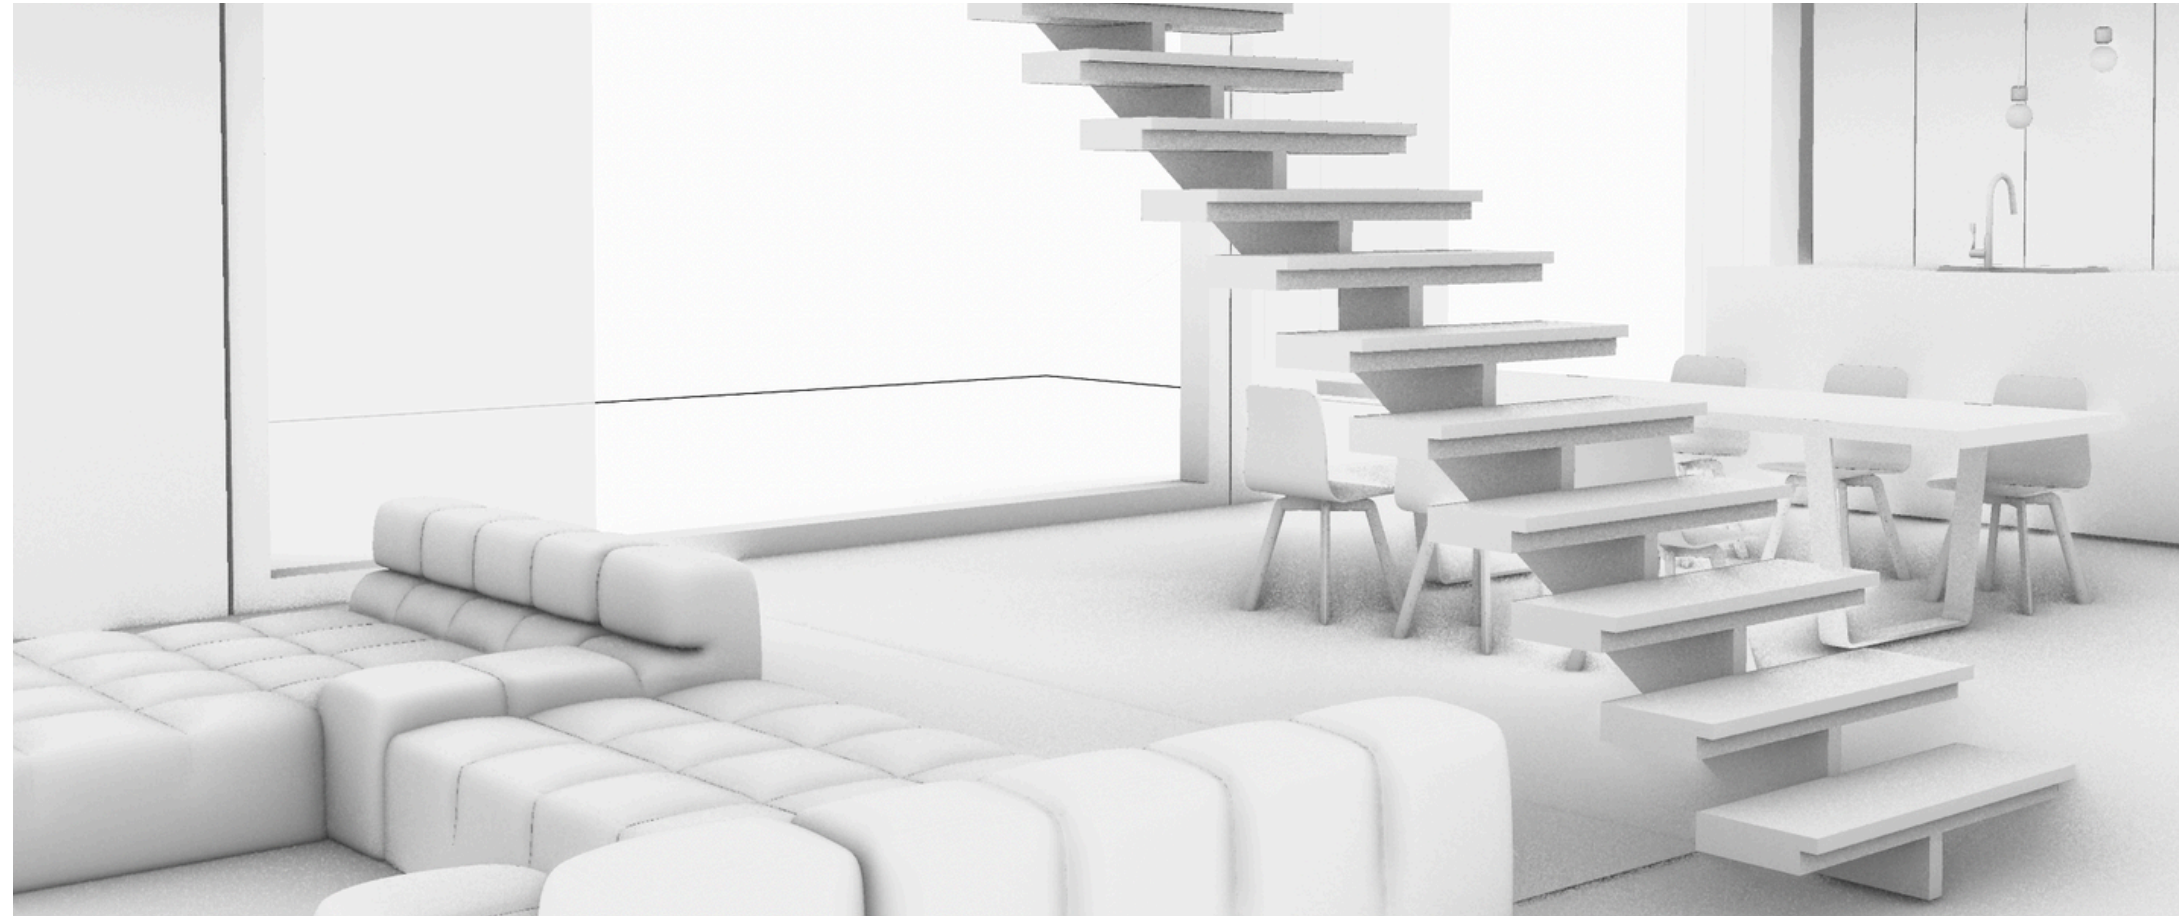

SK PRODUKT V INTERIÉRI

ADRIANA DÁVIDÍKOVÁ IV.A
DIZAJN INTERIÉRU

SVETLO

ŠTRUKTÚRA

POCIT

KOCEPT I
FAREBNÁ PALETA

Táto paleta je zložená na svetlých, teplých a prirodzene pôsobiacich tónoch, ktoré vytvárajú jemný a harmonický základ interiéru. Jej farebné zloženie kombináciou týchto štruktúr, ktoré ovplyvňujú príjemné pocity a emocionálne prežívanie z prírody.

KOCEPT
FAREBNÁ PALETA

Táto farebná paleta je postavená na tlmených, elegantných tónoch, ktoré pôsobia pokojne, jemne melancholicky a veľmi atmosféricky. Každý odtieň vychádza z konkrétnej vizuálnej inšpirácie.

KOCEPT
JEDÁLEŇ + KUCHYŇA

KOCEPT
JEDÁLENSKÁ ČASŤ

KOCEPT
FAREBNÁ PALETA

KOCEPT
JEDÁLEŇ + OBÝVAČKA

POL.	SCHÉMATICKÉ ZOBRAZENIE + ROZMERY (mm)	POPIS
		<p>JEDÁLENSKÝ STŔL MERAN</p> <p>2800 x 1000 mm</p> <ul style="list-style-type: none">-HRŪBKA STOLOVÉHO PLÁTU : 56 mm-PODNOŹ : 760 mm – SUROVÁ OCEL-DIZAJN ALEXANDER GUFLER <p>VÝROBCA : KARPIŠ</p>
		<p>STOLIČKA PREMIER</p> <p>840 x 460 x 410 x 410</p> <ul style="list-style-type: none">-PODNOŹ : DUB-ČALUNENÝ SEDÁK <p>VÝROBCA : KARPIŠ</p>