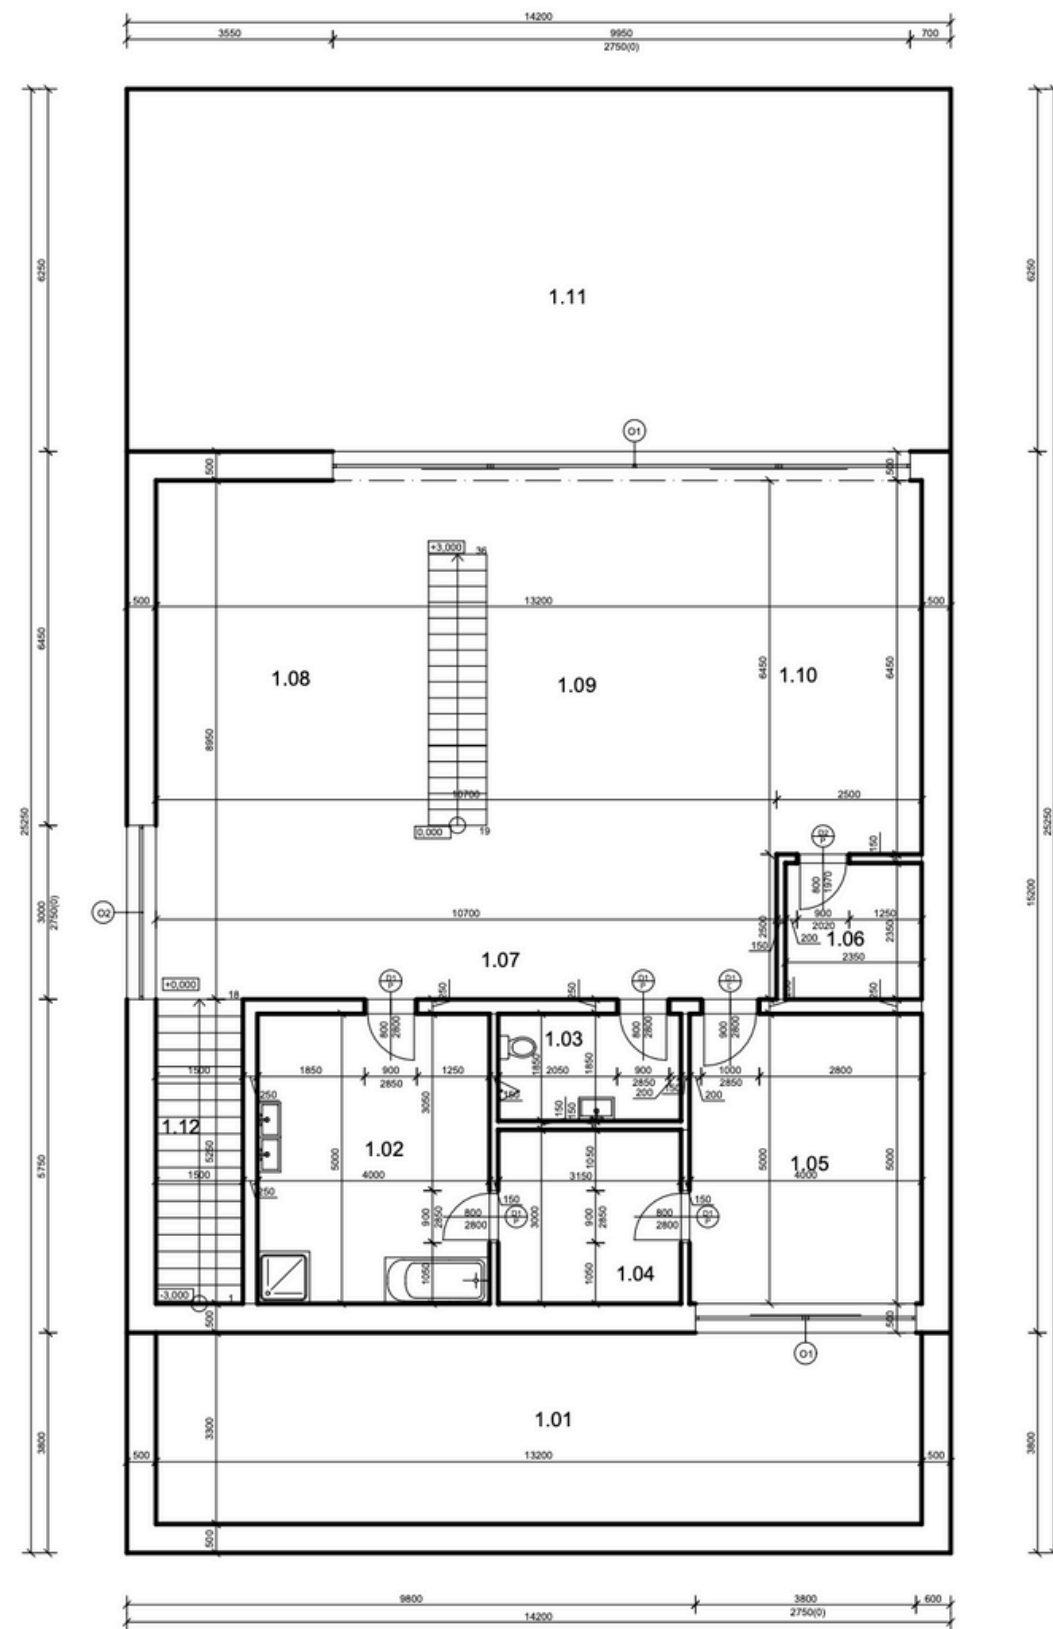

KOCEPT
JEDÁLEŇ + KUCHYŇA

KOCEPT
JEDÁLENSKÁ ČASŤ

KOCEPT
FAREBNÁ PALETA

KOCEPT
JEDÁLEŇ + OBÝVAČKA

POL.	SCHÉMATICKÉ ZOBRAZENIE + ROZMERY (mm)	POPIS
		<p>JEDÁLENSKÝ STŔL MERAN</p> <p>2800 x 1000 mm</p> <ul style="list-style-type: none">-HRŪBKA STOLOVÉHO PLÁTU : 56 mm-PODNOŹ : 760 mm – SUROVÁ OCEL-DIZAJN ALEXANDER GUFLER <p>VÝROBCA : KARPIŠ</p>
		<p>STOLIČKA PREMIER</p> <p>840 x 460 x 410 x 410</p> <ul style="list-style-type: none">-PODNOŹ : DUB-ČALUNENÝ SEDÁK <p>VÝROBCA : KARPIŠ</p>

SCRUCTA

LEGENDA MIESTNOSTI

Č.M.	NÁZOV MIESTNOSTI	PLOCHA (m ²)
1.01	TERASA	43,56
1.02	KÚPEĽŇA	20
1.03	WC	3,79
1.04	ŠATNÍK	9,45
1.05	IZBA	20
1.06	SKLAD	5,52
1.07	CHODBA	26,75
1.08	OBÝVACIA IZBA	36,77
1.09	JEDÁLEŇ	19,35
1.10	KUCHYŇA	29,03
1.11	TERASA	88,75
1.12	SCHODISKO	7,88
SPOLU		310,85

VYPRACOVÁV ADRIANA DÁVDOVÁ	DÁTUM 11.12.2025	KONTROLOVAL	SŠUP ŽILINA	
NÁZOV OBJEKTU RODINNÝ DOM			FORMÁT A4	TRÉDA IV. A
NÁZOV VÝKRESU PÔDORYS 1. NADZEMNÉHO PODLAŽIA			MIERKA 1:50	Č. VÝKR. 1