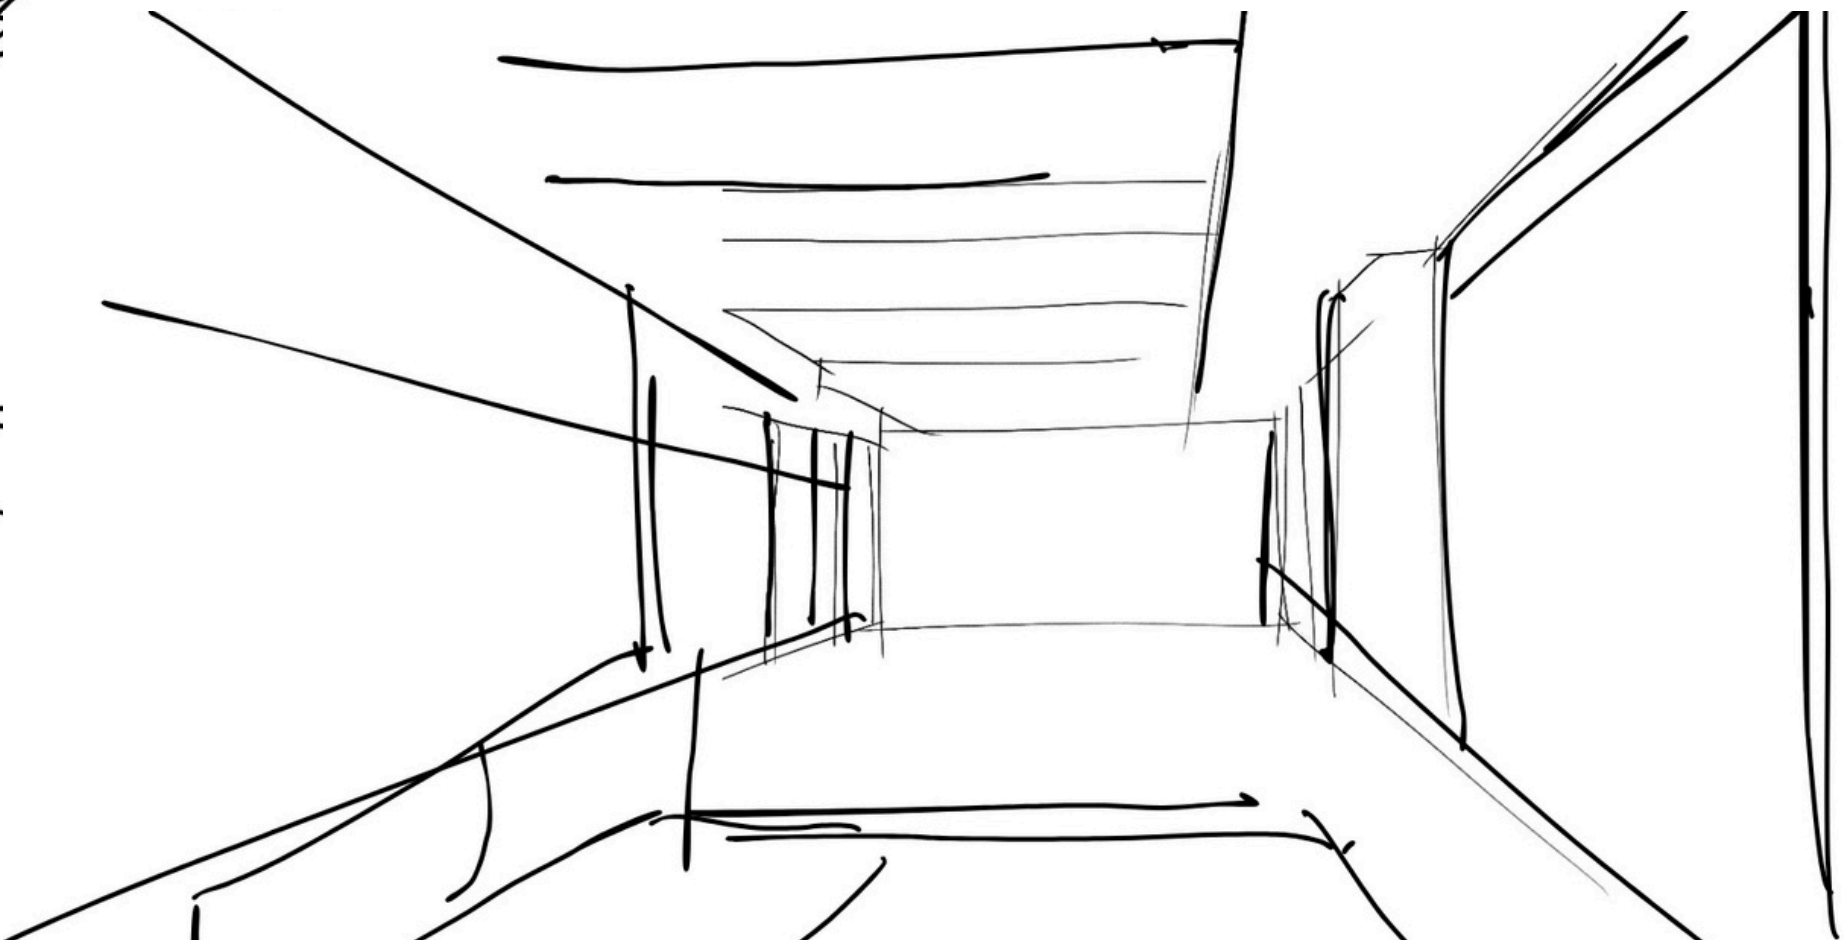

SK PRODUKT V INTERIÉRI

ADRIANA DÁVIDÍKOVÁ IV.A
DIZAJN INTERIÉRU

SVETLO

ŠTRUKTÚRA

POCIT

KOCEPT I
FAREBNÁ PALETA

Táto paleta je zložená na svetlých, teplých a prirodzene pôsobiacich tónoch, ktoré vytvárajú jemný a harmonický základ interiéru. Jej farebné zloženie kombináciou týchto štruktúr, ktoré ovplyvňujú príjemné pocity a emocionálne prežívanie z prírody.

KOCEPT
FAREBNÁ PALETA

Táto farebná paleta je postavená na tlmených, elegantných tónoch, ktoré pôsobia pokojne, jemne melancholicky a veľmi atmosféricky. Každý odtieň vychádza z konkrétnej vizuálnej inšpirácie.

KOCEPT
JEDÁLEŇ + KUCHYŇA

KOCEPT
JEDÁLENSKÁ ČASŤ

KOCEPT
FAREBNÁ PALETA

KOCEPT
JEDÁLEŇ + OBÝVAČKA

POL.	SCHÉMATICKÉ ZOBRAZENIE + ROZMERY (mm)	POPIS
		<p>JEDÁLENSKÝ STŔL MERAN</p> <p>2800 x 1000 mm</p> <ul style="list-style-type: none">-HRŪBKA STOLOVÉHO PLÁTU : 56 mm-PODNOŹ : 760 mm – SUROVÁ OCEL-DIZAJN ALEXANDER GUFLER <p>VÝROBCA : KARPIŠ</p>
		<p>STOLIČKA PREMIER</p> <p>840 x 460 x 410 x 410</p> <ul style="list-style-type: none">-PODNOŹ : DUB-ČALUNENÝ SEDÁK <p>VÝROBCA : KARPIŠ</p>

VYPRACOVÁV ADRIANA DÁVDOVÁ	DÁTUM 11.12.2025	KONTROLOVAL	SŠUP ŽILINA	
NÁZOV OBJEKTU RODINNÝ DOM			FORMÁT A4	TRÉDA IV. A
NÁZOV VÝKRESU PÔDORYS 1. NADZEMNÉHO PODLAŽIA			MIERKA 1:50	Č. VÝKR. 1