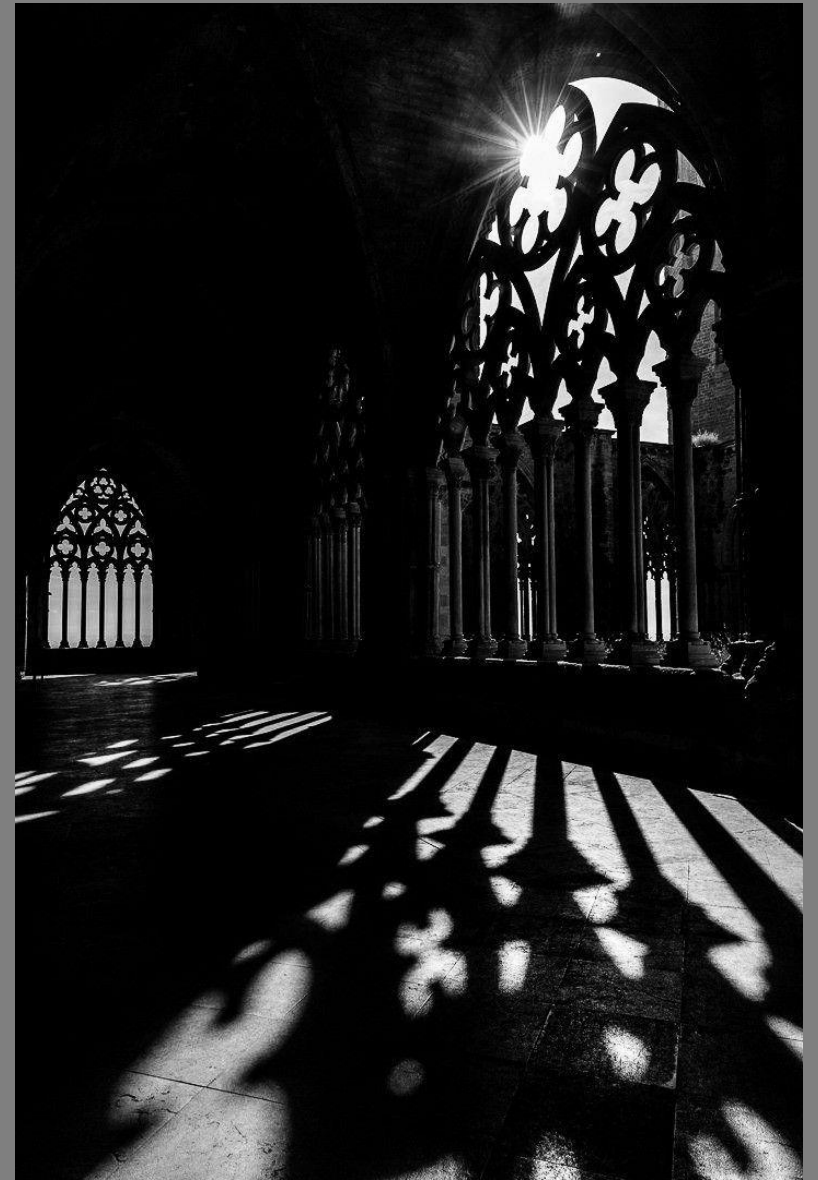

Inšpirácie