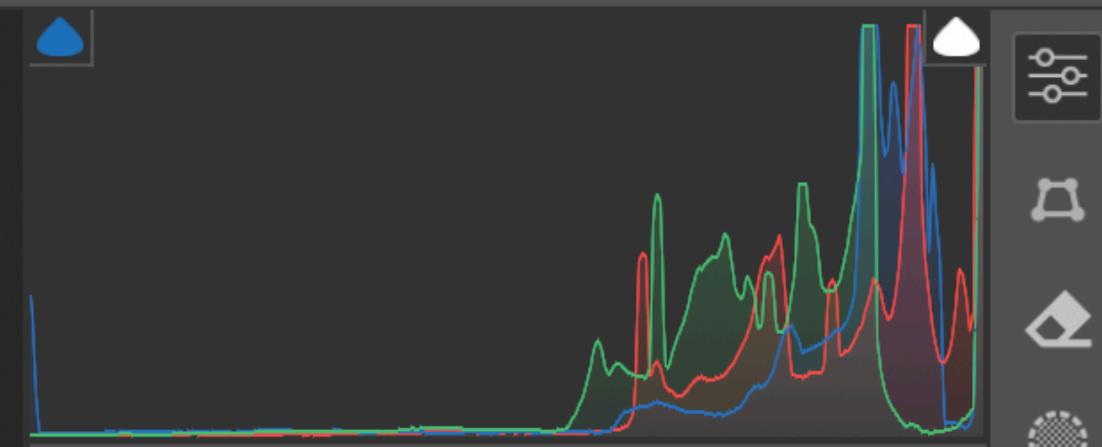

Adela Vraňanová

Predpoklady.

III.B/GRA - školský rok 2025/26

Upravit Auto B&W HDR

Profil Barva

Světla

Expozice -0,95

Kontrast 0

Světla -6

Stíny 0

Bílé 0

Černé 0

Barva

Vyvážení bílé Vlastní

Teplota +64

Odstín +21

Živost +54

Sytost +100

2 väčšie leporelá

Mini leporelá v 3 rôznych farebných variantách