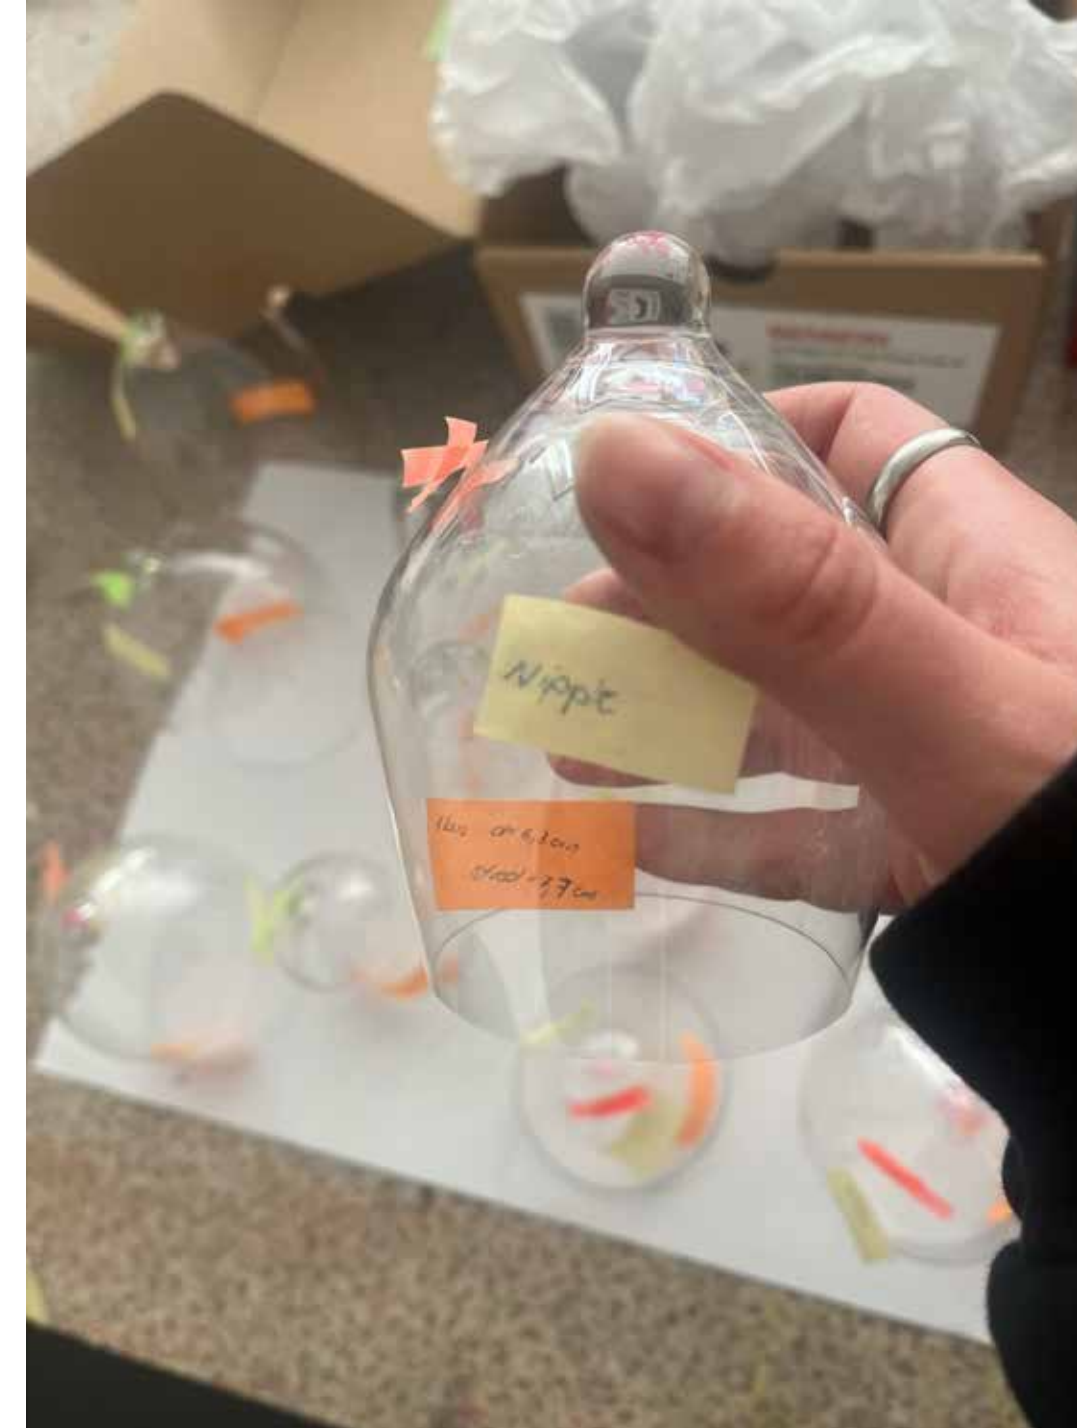

LeVLeP

Maturitná práca
Aneta Kubatková 4.B

choroba

saturn vs prstenec

kultúrny parazit

fast fashion

konzumný dizajn

sociálny parazit

VR

HY

MaTeRiál

sklo
3d print
antikor

PoSTuP

ReALI

ZÁCIA

ĎaKuJEM