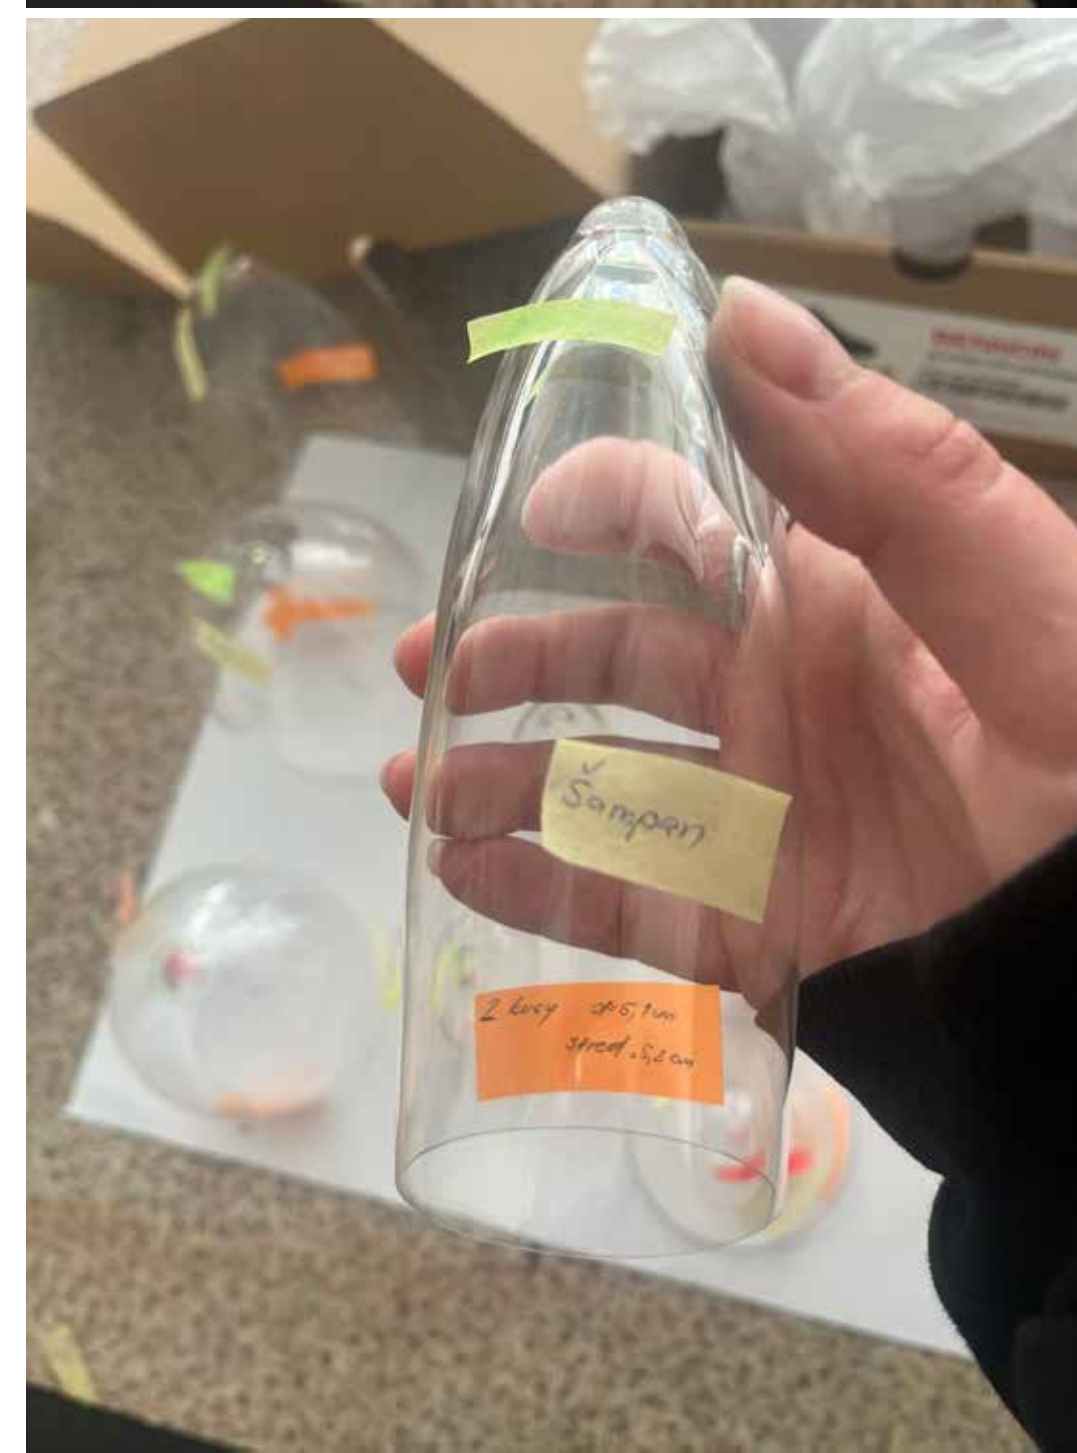

LeVLeP

Maturitná práca
Aneta Kubatková 4.B

choroba

saturn vs prstenec

kultúrny parazit

fast fashion

konzumný dizajn

sociálny parazit

VR

HY

MaTeRiál

sklo
3d print
antikor

PoSTuP

ReALI

ZÁCIA

ĎaKuJEM