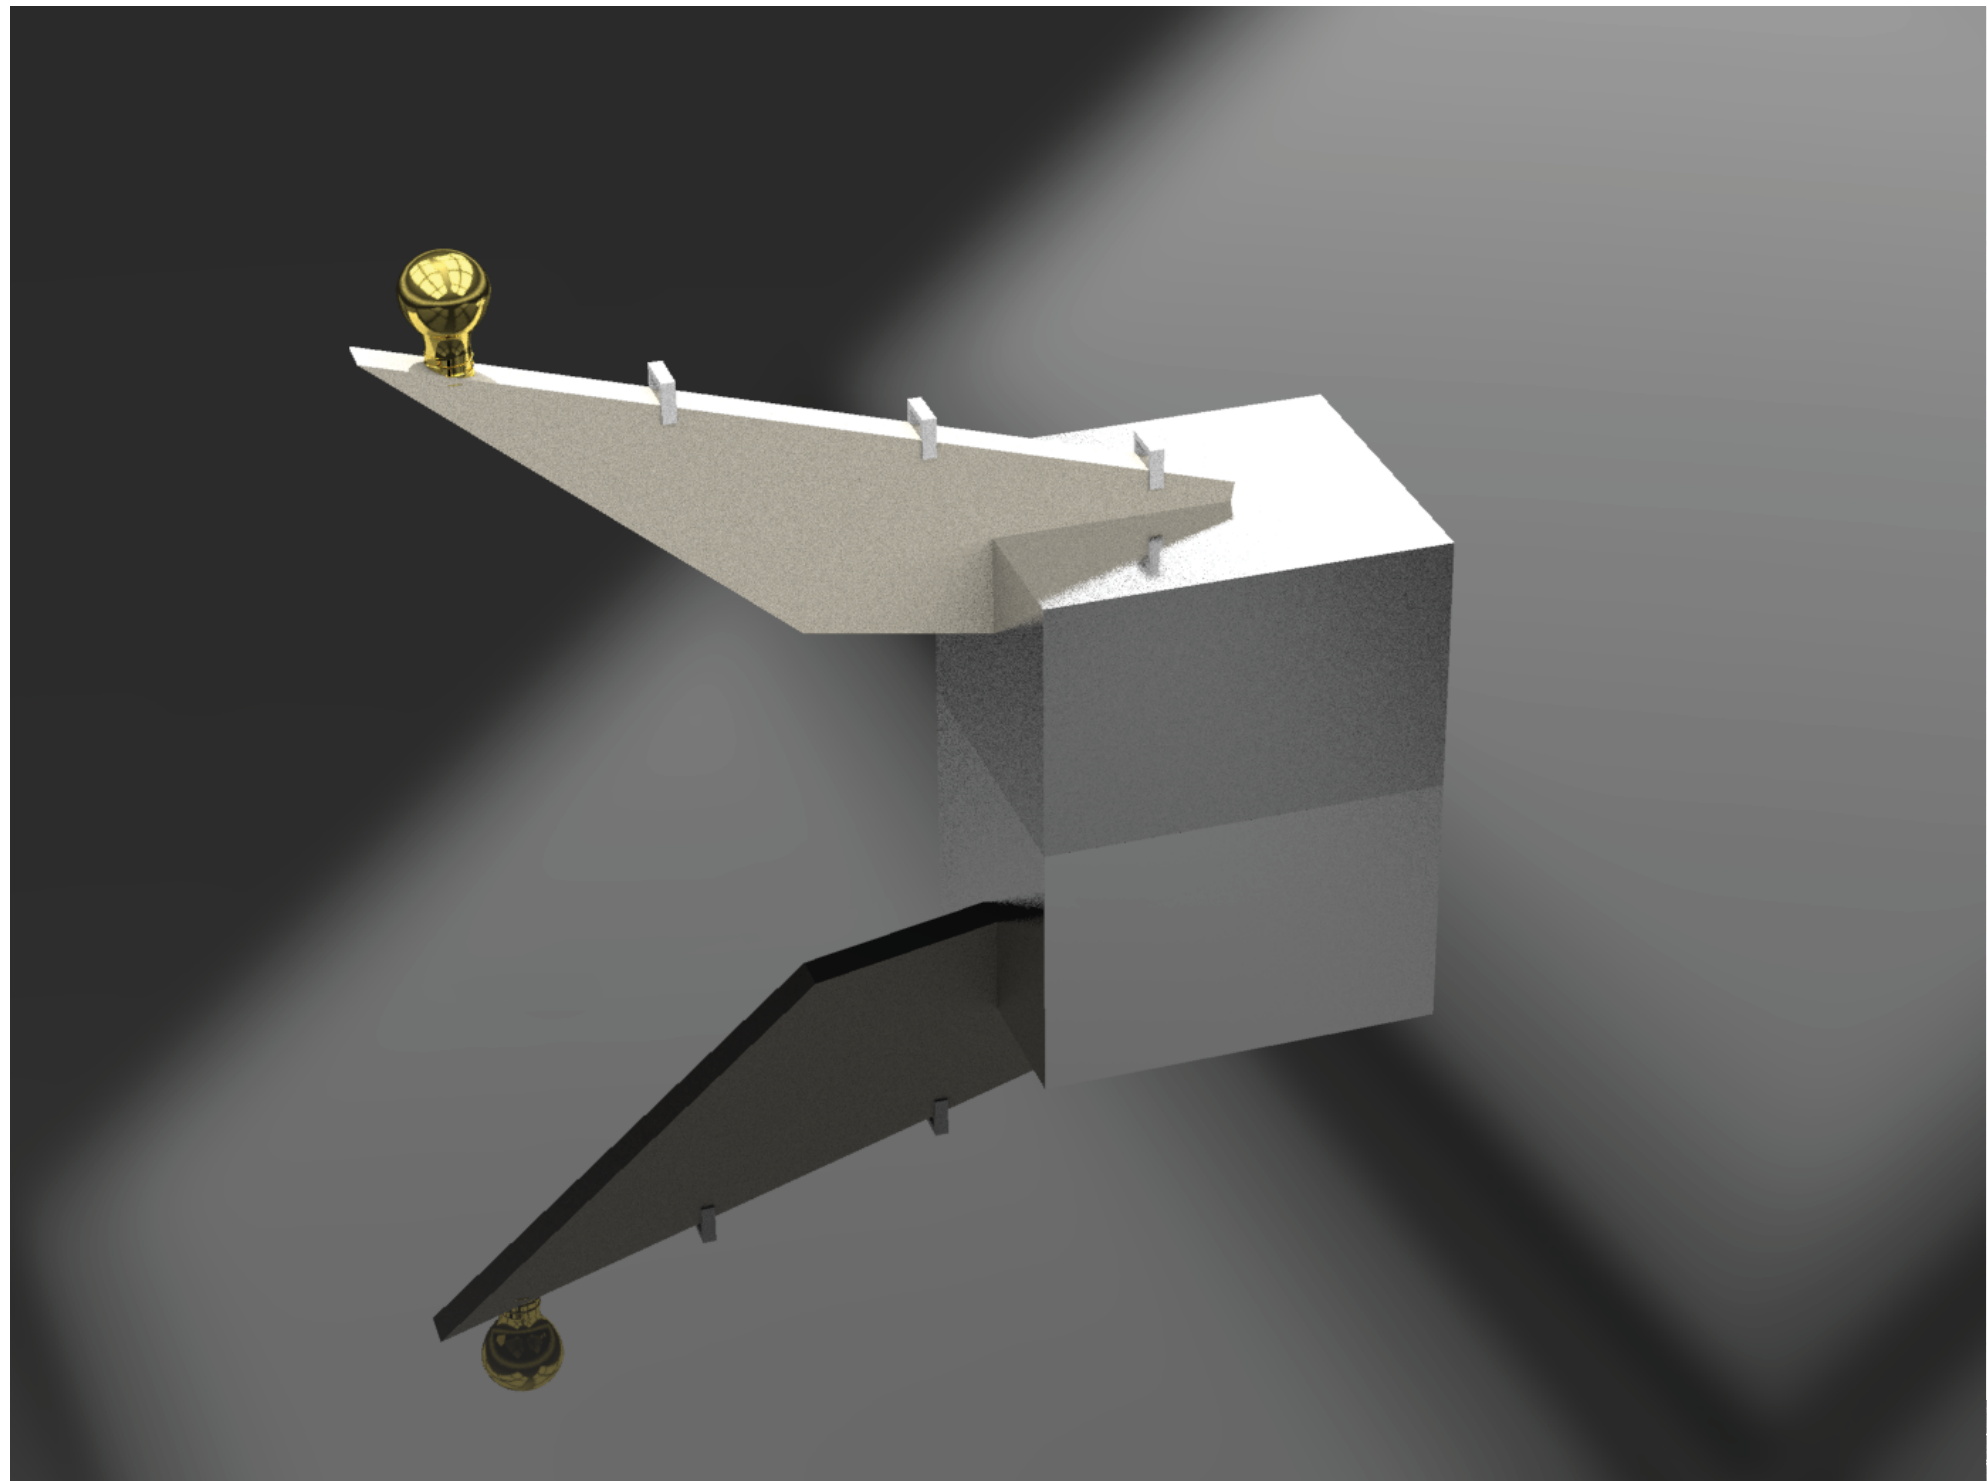

LeVLeP

Maturitná práca
Aneta Kubatková 4.B

choroba

saturn vs prstenec

kultúrny parazit

fast fashion

konzumný dizajn

sociálny parazit

VR

HY

MaTeRiál

sklo
3d print
antikor

PoSTuP

ReALI

ZÁCIA

ĎaKuJEM